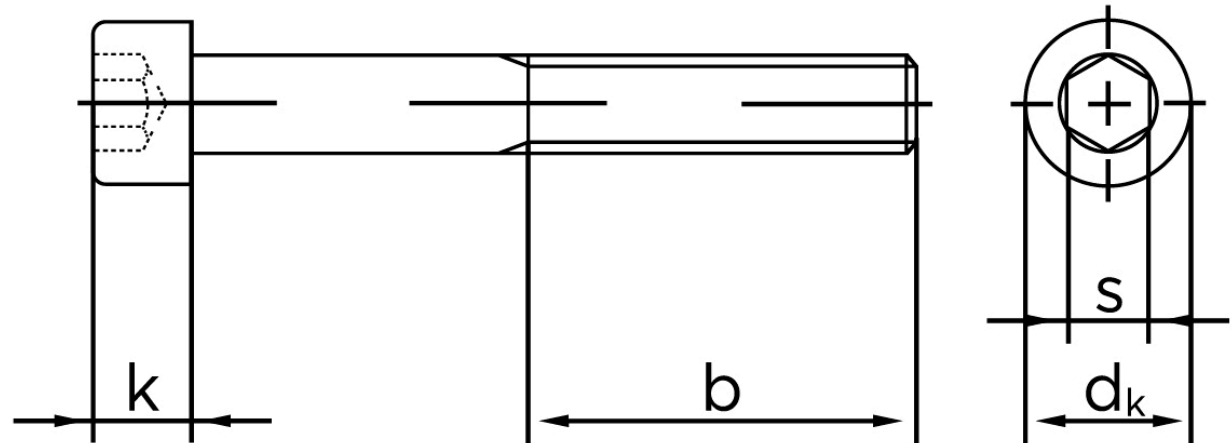

Cylinderhovedet Bolt M/Indvendig Sekskant DIN 912 Zinkflake Behandlet (f1Zn/TL) Stål Kl. 12.9 M24x160 (10 Stk)

SKU: 009122010240160
GTIN: 4051426718488

Norm	DIN 912
Dimensions	24
d_k	36
k	24
s	19
b	60

Bemærk disse data er vejledende, og informationerne skal anses som vejledende, Bolte.dk stiller ingen garanti eller kan stilles til ansvar for overstående datatabel. Er du i tvivl så kontakt os på 75154999.

Vil du vide mere om dette produkt
Forespørg pris her