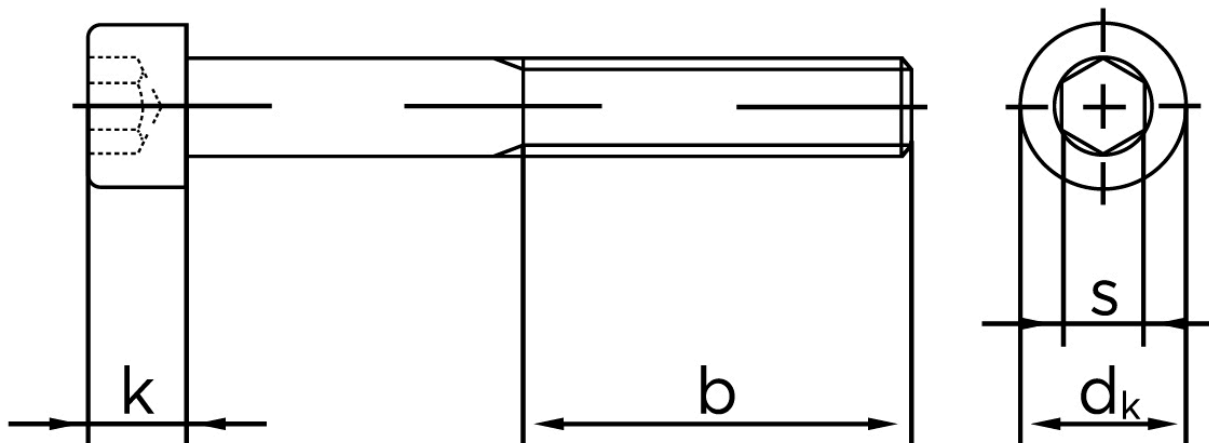

Cylinderhovedet Bolt M/Indvendig Sekskant DIN 912 Zinkflake Behandlet (fIZn/TL) Stål Kl. 12.9 M24x170 (10 Stk)

SKU: 009122010240170

GTIN: 4051426718495

Norm	DIN 912
Dimensions	24
d_k	36
k	24
s	19
b	60

Bemærk disse data er vejlede, og informationerne skal anses som vejledende, Bolte.dk stiller ingen garanti eller kan stilles til ansvar for overstående datatabel. Er du i tvivl så kontakt os på 75154999.