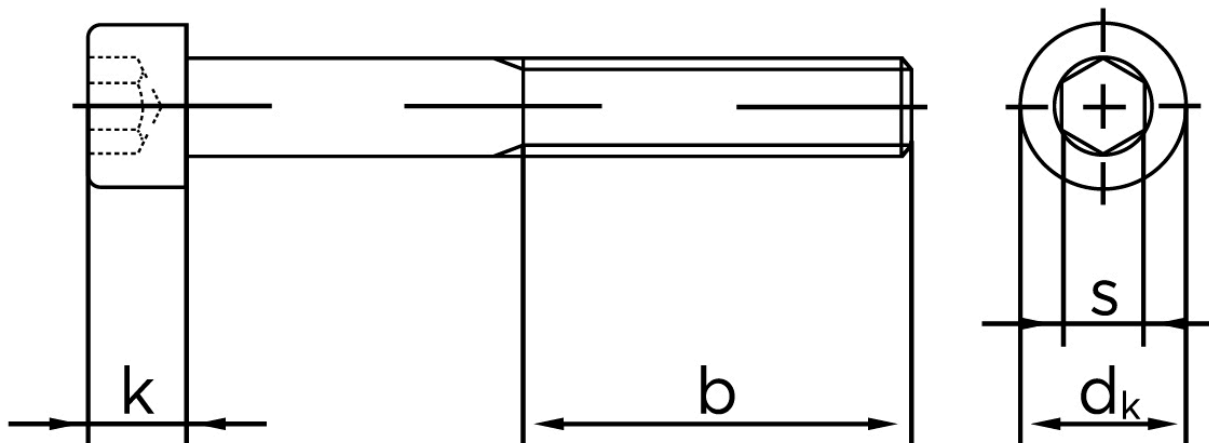

Cylinderhovedet Bolt M/Indvendig Sekskant DIN 912 Zinkflake Behandlet (fIZn/TL) Stål Kl. 12.9 M24x180 (10 Stk)

SKU: 009122010240180

GTIN: 4051426718501

Norm	DIN 912
Dimensions	24
d_k	36
k	24
s	19
b	60

Bemærk disse data er vejledende, og informationerne skal anses som vejledende, Bolte.dk stiller ingen garanti eller kan stilles til ansvar for overstående datatabel. Er du i tvivl så kontakt os på 75154999.