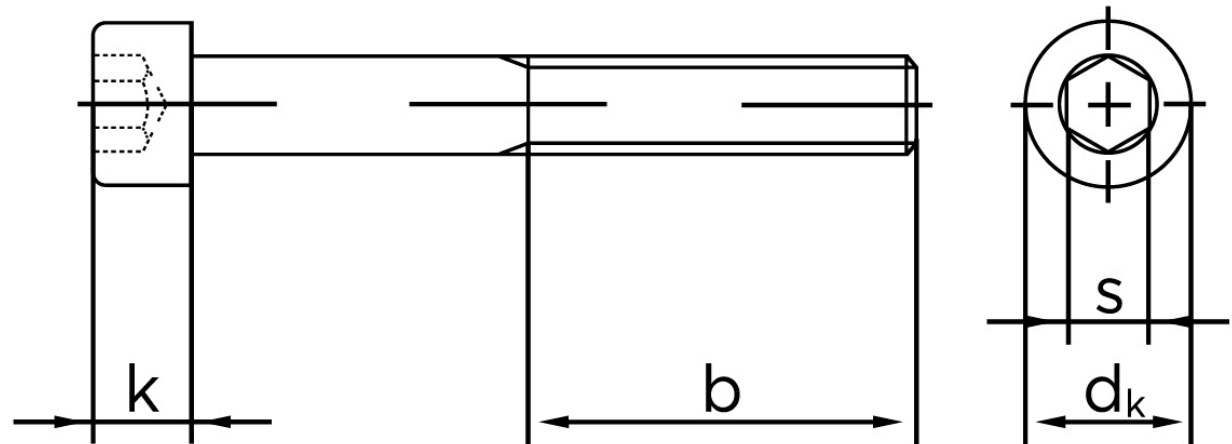

Cylinderhovedet Bolt M/Indvendig Sekskant DIN 912 Ubehandlet Stål Kl. 10.9 M24x270 (1 Stk)

SKU: 009121000240270

GTIN: 4043952150016

Norm	DIN 912
Dimensions	24
d_k	36
k	24
s	19
b	60

Bemærk disse data er vejledende, og informationerne skal anses som vejledende, Bolte.dk stiller ingen garanti eller kan stilles til ansvar for overstående datatabel. Er du i tvivl så kontakt os på 75154999.