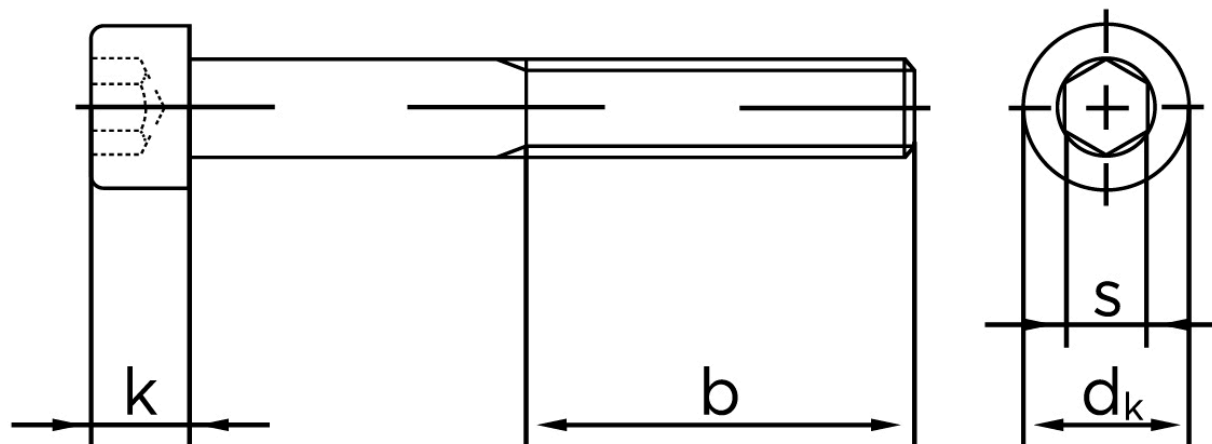

Cylinderhovedet Bolt M/Indvendig Sekskant DIN 912 Ubehandlet Stål Kl. 10.9 M24x310 (1 Stk)

SKU: 009121000240310

GTIN: 4043952150054

Norm	DIN 912
Dimensions	24
d_k	36
k	24
s	19
b	60

Bemærk disse data er vejledende, og informationerne skal anses som vejledende, Bolte.dk stiller ingen garanti eller kan stilles til ansvar for overstående datatabel. Er du i tvivl så kontakt os på 75154999.