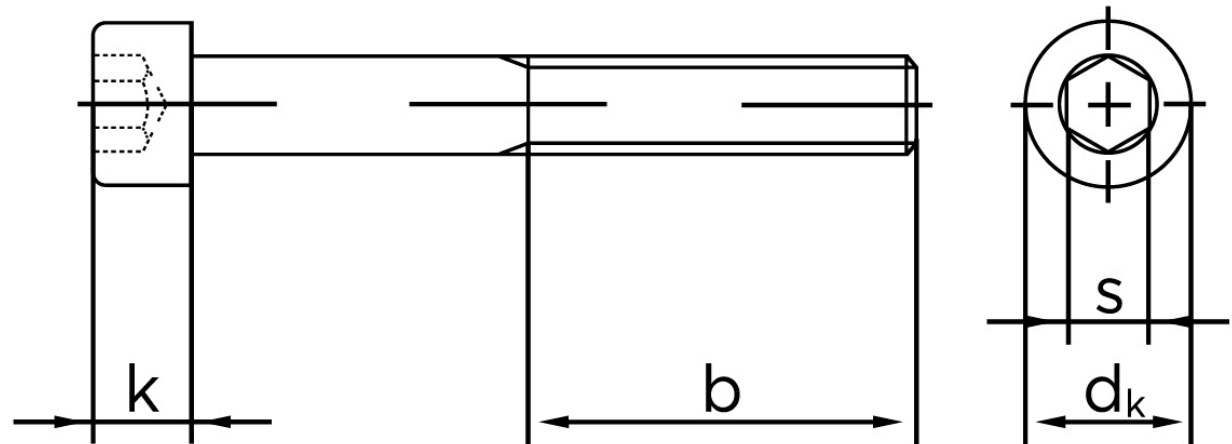

## Cylinderhovedet Bolt M/Indvendig Sekskant DIN 912 Ubehandlet Stål Kl. 12.9 M24x310 (1 Stk)

SKU: 009122000240310

GTIN: 4043952159552

Norm	DIN 912
Dimensions	24
$d_k$	36
$k$	24
$s$	19
$b$	60

Bemærk disse data er vejledende, og informationerne skal anses som vejledende, Bolte.dk stiller ingen garanti eller kan stilles til ansvar for overstående datatabel. Er du i tvivl så kontakt os på 75154999.