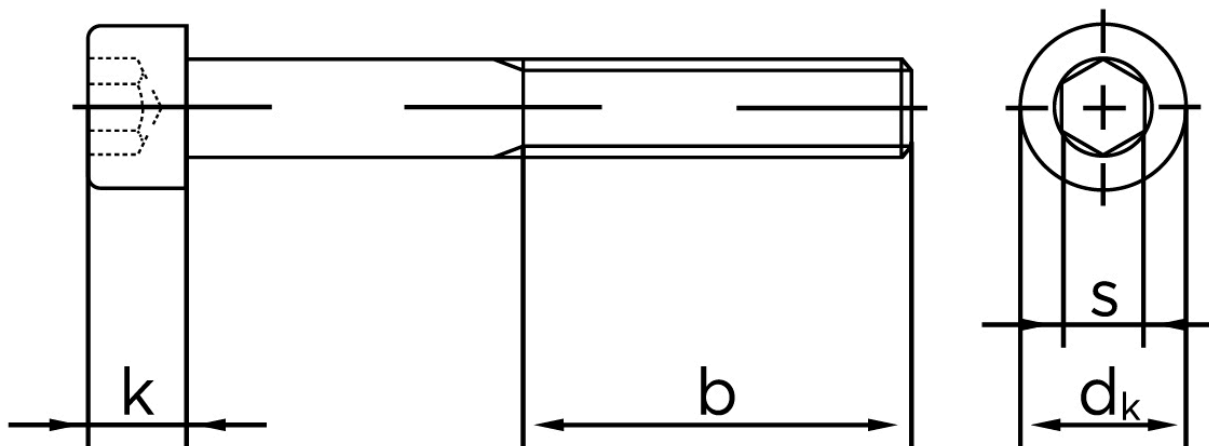

BOLTE

KVALITETSSKRUER OG -BOLTE PÅ NETTET

Cylinderhovedet Bolt M/Indvendig Sekskant DIN 912 Ubehandlet Stål Kl. 10.9 M24x320 (1 Stk)

SKU: 009121000240320

GTIN: 4043952150061

Norm	DIN 912
Dimensions	24
d_k	36
k	24
s	19
b	60

Bemærk disse data er vejledende, og informationerne skal anses som vejledende, Bolte.dk stiller ingen garanti eller kan stilles til ansvar for overstående datatabel. Er du i tvivl så kontakt os på 75154999.

Vil du vide mere om dette produkt
Forespørg pris her