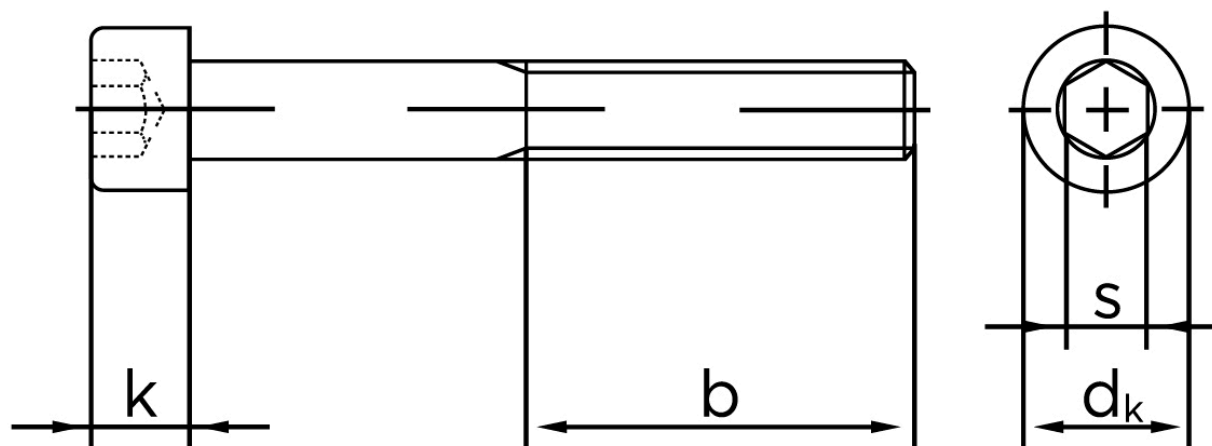

## Cylinderhovedet Bolt M/Indvendig Sekskant DIN 912 Ubehandlet Stål Kl. 8.8 M24x390 (1 Stk)

SKU: 009128000240390

GTIN: 4043952169667

Norm	DIN 912
Dimensions	24
$d_k$	36
$k$	24
$s$	19
$b$	60

Bemærk disse data er vejledende, og informationerne skal anses som vejledende, Bolte.dk stiller ingen garanti eller kan stilles til ansvar for overstående datatabel. Er du i tvivl så kontakt os på 75154999.