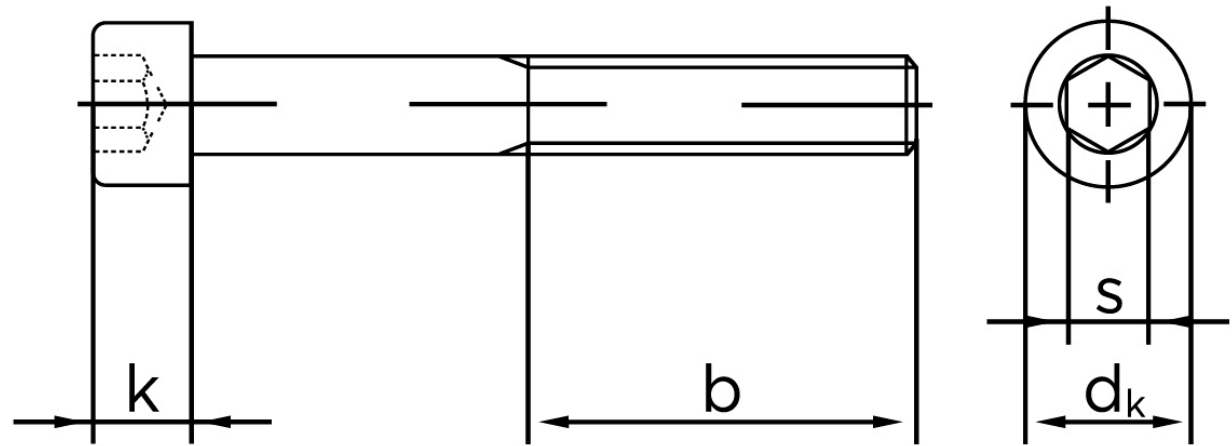

Cylinderhovedet Bolt M/Indvendig Sekskant DIN 912 Ubehandlet Stål Kl. 12.9 M24x40 (25 Stk)

SKU: 009122000240040

GTIN: 4043952159248

Norm	DIN 912
Dimensions	24
d_k	36
k	24
s	19
b	60

Bemærk disse data er vejledende, og informationerne skal anses som vejledende, Bolte.dk stiller ingen garanti eller kan stilles til ansvar for overstående datatabel. Er du i tvivl så kontakt os på 75154999.