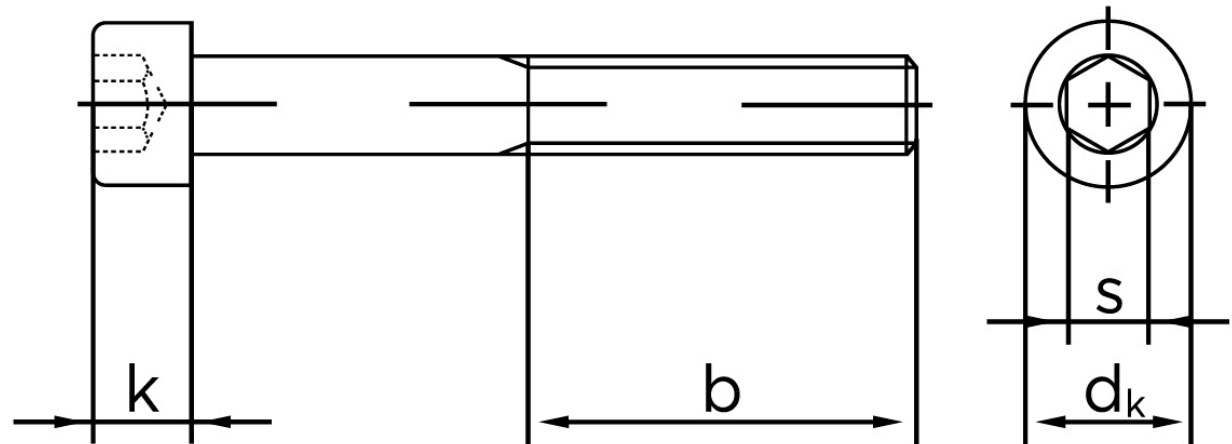

Cylinderhovedet Bolt M/Indvendig Sekskant DIN 912 Ubehandlet Stål Kl. 8.8 M24x410 (1 Stk)

SKU: 009128000240410

GTIN: 4043952169681

Norm	DIN 912
Dimensions	24
d_k	36
k	24
s	19
b	60

Bemærk disse data er vejledende, og informationerne skal anses som vejledende, Bolte.dk stiller ingen garanti eller kan stilles til ansvar for overstående datatabel. Er du i tvivl så kontakt os på 75154999.