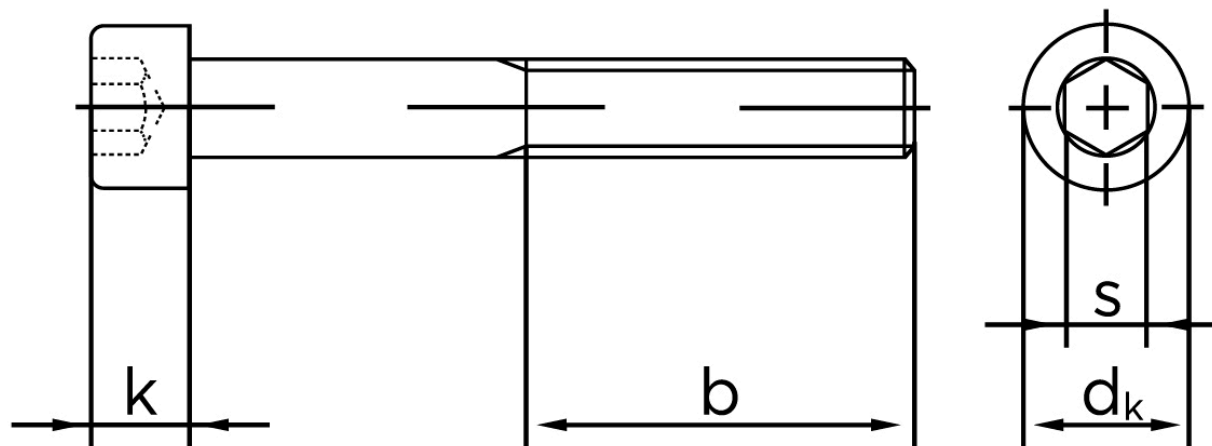

Cylinderhovedet Bolt M/Indvendig Sekskant DIN 912 Ubehandlet Stål Kl. 12.9 M24x60 (25 Stk)

SKU: 009122000240060

GTIN: 4043952159286

Norm	DIN 912
Dimensions	24
d_k	36
k	24
s	19
b	60

Bemærk disse data er vejledende, og informationerne skal anses som vejledende, Bolte.dk stiller ingen garanti eller kan stilles til ansvar for overstående datatabel. Er du i tvivl så kontakt os på 75154999.