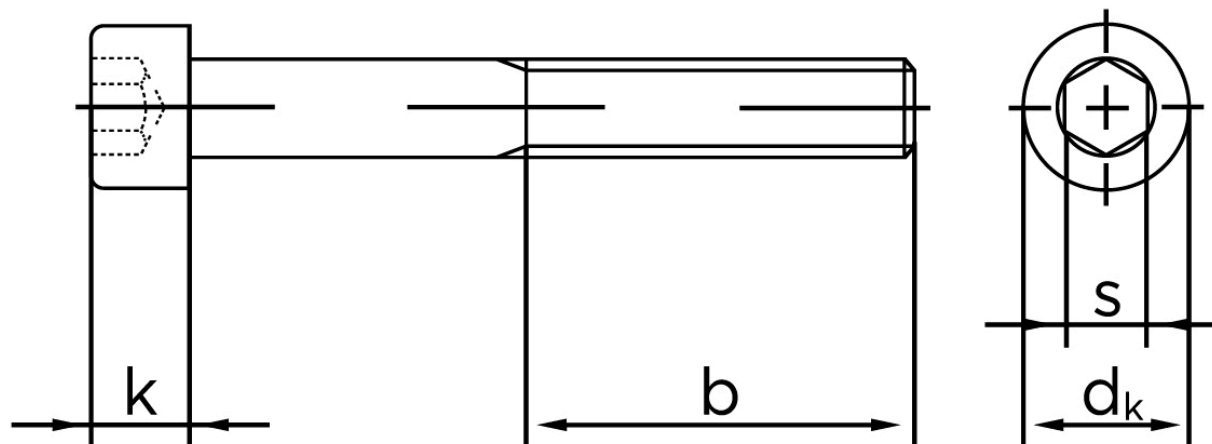

## Cylinderhovedet Bolt M/Indvendig Sekskant DIN 912 Ubehandlet Stål Kl. 8.8 M24x600 (1 Stk)

SKU: 009128000240600

GTIN: 4043952169834

Norm	DIN 912
Dimensions	24
$d_k$	36
$k$	24
$s$	19
$b$	60

Bemærk disse data er vejledende, og informationerne skal anses som vejledende, Bolte.dk stiller ingen garanti eller kan stilles til ansvar for overstående datatabel. Er du i tvivl så kontakt os på 75154999.