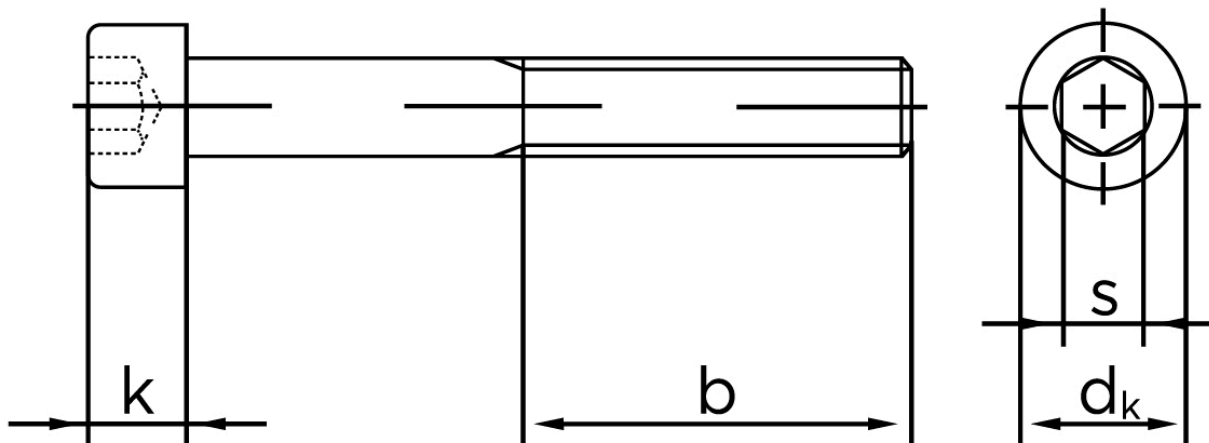

Cylinderhovedet Bolt M/Indvendig Sekskant DIN 912 Ubehandlet Stål Kl. 12.9 Med Fingevind M24x2x70 (25 Stk)

SKU: 009122050241070
GTIN: 4043952162675

Norm	DIN 912
Dimensions	24
d_k	36
k	24
s	19
b	60

Bemærk disse data er vejlede, og informationerne skal anses som vejledende, Bolte.dk stiller ingen garanti eller kan stilles til ansvar for overstående datatabel. Er du i tvivl så kontakt os på 75154999.

Vil du vide mere om dette produkt
Forespørg pris her