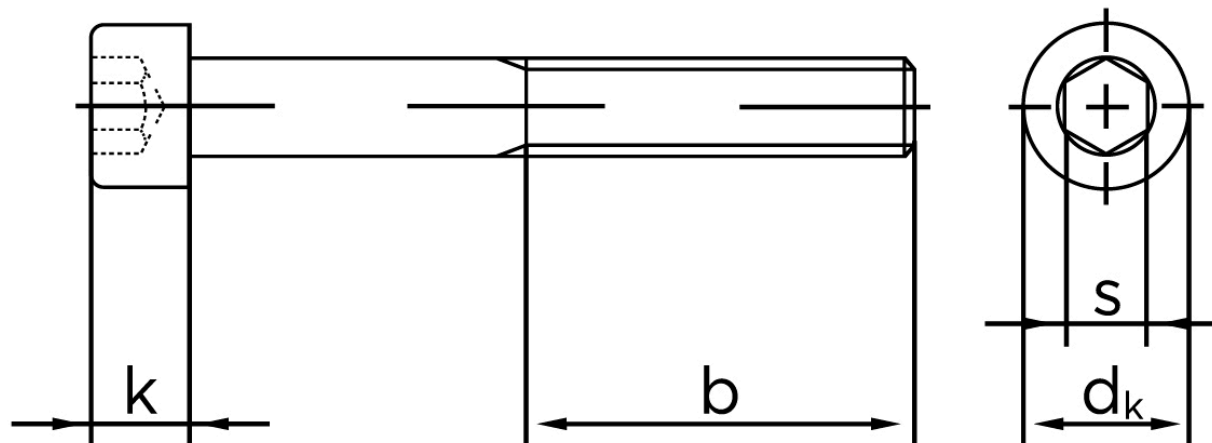

Cylinderhovedet Bolt M/Indvendig Sekskant DIN 912 Zinkflake Behandlet (f1Zn/TL 480h) Stål Kl. 8.8 M24x75 (25 Stk)

SKU: 009124530240075

GTIN: 4043952794777

Norm	DIN 912
Dimensions	24
d_k	36
k	24
s	19
b	60

Bemærk disse data er vejledende, og informationerne skal anses som vejledende, Bolte.dk stiller ingen garanti eller kan stilles til ansvar for overstående datatabel. Er du i tvivl så kontakt os på 75154999.

Vil du vide mere om dette produkt
Forespørg pris her