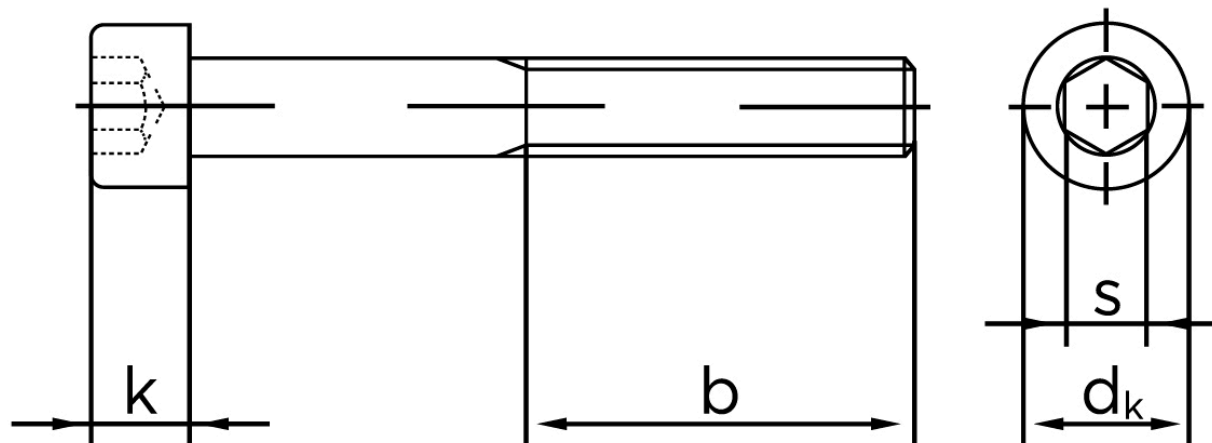

Cylinderhovedet Bolt M/Indvendig Sekskant DIN 912 Zinkflake Behandlet (f1Zn/TL) Stål Kl. 12.9 M24x80 (25 Stk)

SKU: 009122010240080

GTIN: 4051426718402

Norm	DIN 912
Dimensions	24
d_k	36
k	24
s	19
b	60

Bemærk disse data er vejledende, og informationerne skal anses som vejledende, Bolte.dk stiller ingen garanti eller kan stilles til ansvar for overstående datatabel. Er du i tvivl så kontakt os på 75154999.