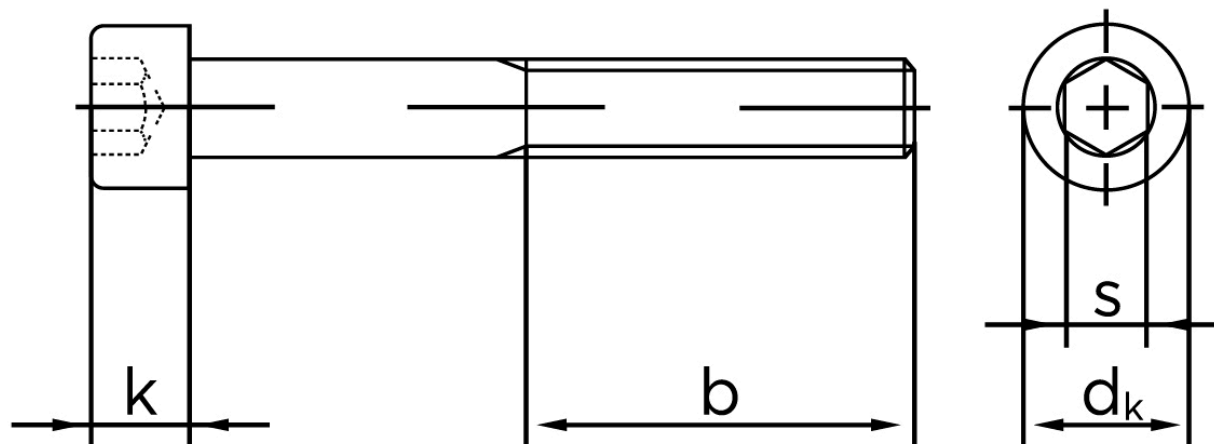

Cylinderhovedet Bolt M/Indvendig Sekskant DIN 912 Ubehandlet Stål Kl. 12.9 M27x100 (10 Stk)

SKU: 009122000270100

GTIN: 4043952159774

Norm	DIN 912
Dimensions	27
d_k	40
k	27
s	19
b	66

Bemærk disse data er vejledende, og informationerne skal anses som vejledende, Bolte.dk stiller ingen garanti eller kan stilles til ansvar for overstående datatabel. Er du i tvivl så kontakt os på 75154999.

Vil du vide mere om dette produkt
Forespørg pris her