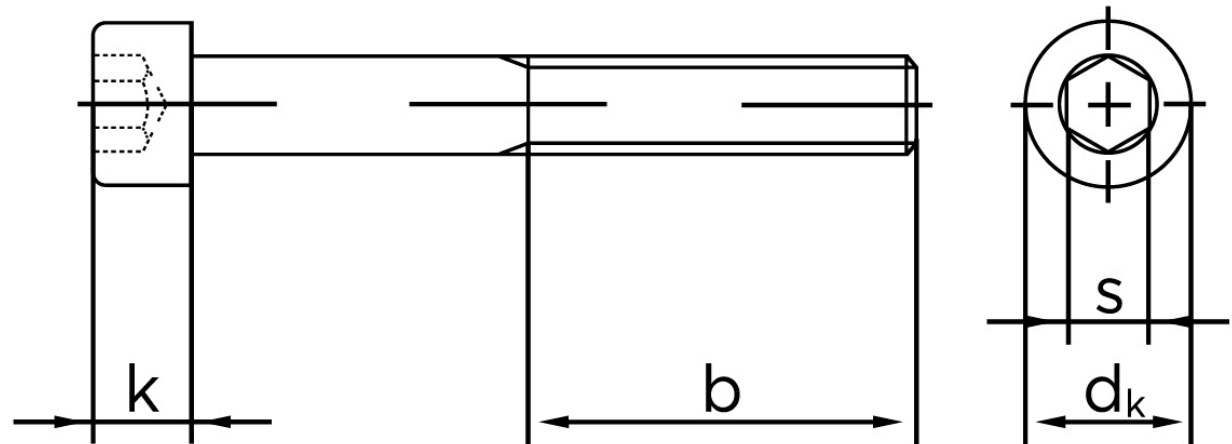

Cylinderhovedet Bolt M/Indvendig Sekskant DIN 912 Ubehandlet Stål Kl. 10.9 M27x160 (1 Stk)

SKU: 009121000270160

GTIN: 4043952150382

Norm	DIN 912
Dimensions	27
d_k	40
k	27
s	19
b	66

Bemærk disse data er vejledende, og informationerne skal anses som vejledende, Bolte.dk stiller ingen garanti eller kan stilles til ansvar for overstående datatabel. Er du i tvivl så kontakt os på 75154999.