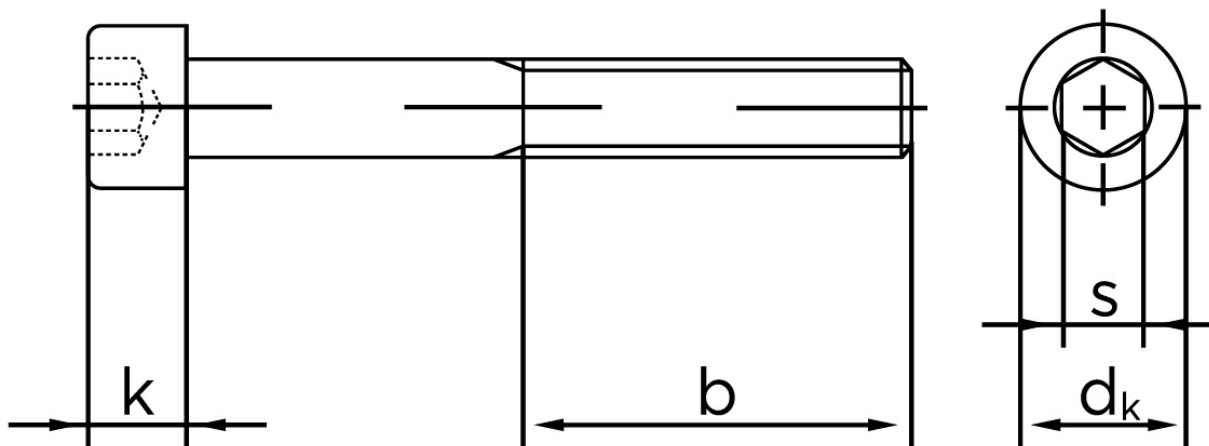

## Cylinderhovedet Bolt M/Indvendig Sekskant DIN 912 Ubehandlet Stål Kl. 12.9 M27x160 (1 Stk)

SKU: 009122000270160

GTIN: 4043952159835

Norm	DIN 912
Dimensions	27
$d_k$	40
k	27
s	19
b	66

Bemærk disse data er vejledende, og informationerne skal anses som vejledende, Bolte.dk stiller ingen garanti eller kan stilles til ansvar for overstående datatabel. Er du i tvivl så kontakt os på 75154999.