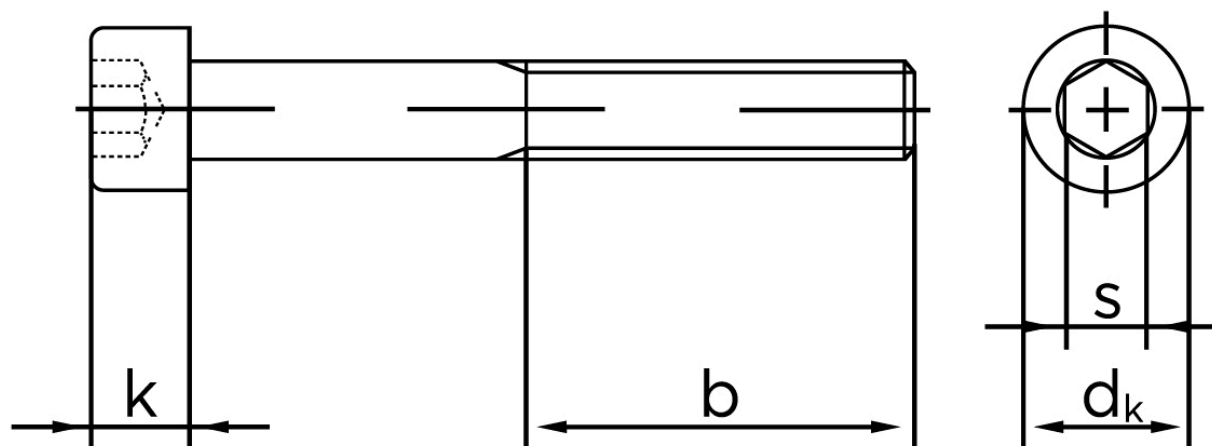

## Cylinderhovedet Bolt M/Indvendig Sekskant DIN 912 Ubehandlet Stål Kl. 10.9 M27x200 (1 Stk)

SKU: 009121000270200

GTIN: 4043952150429

Norm	DIN 912
Dimensions	27
$d_k$	40
k	27
s	19
b	66

Bemærk disse data er vejledende, og informationerne skal anses som vejledende, Bolte.dk stiller ingen garanti eller kan stilles til ansvar for overstående datatabel. Er du i tvivl så kontakt os på 75154999.