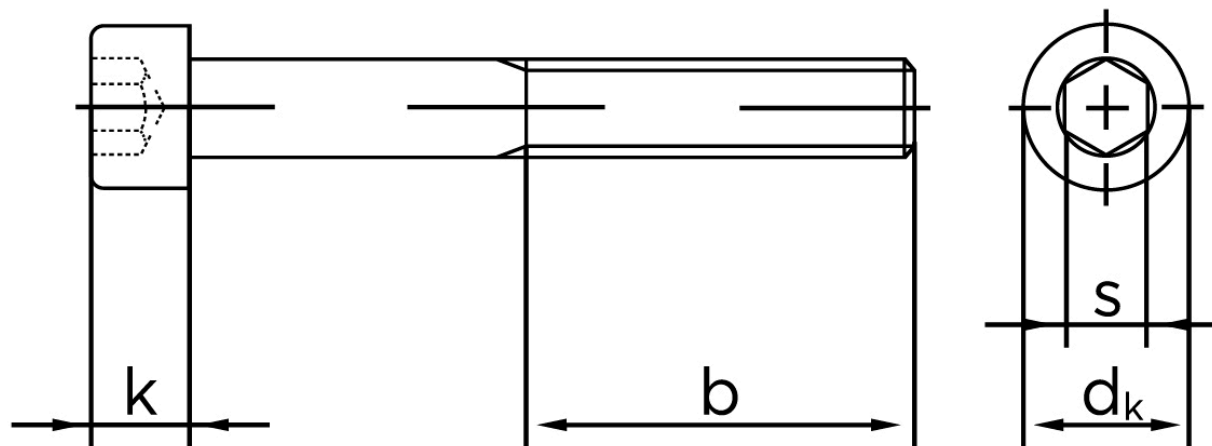

Cylinderhovedet Bolt M/Indvendig Sekskant DIN 912 Ubehandlet Stål Kl. 8.8 M27x60 (10 Stk)

SKU: 009128000270060

GTIN: 4043952169889

Norm	DIN 912
Dimensions	27
d_k	40
k	27
s	19
b	66

Bemærk disse data er vejledende, og informationerne skal anses som vejledende, Bolte.dk stiller ingen garanti eller kan stilles til ansvar for overstående datatabel. Er du i tvivl så kontakt os på 75154999.