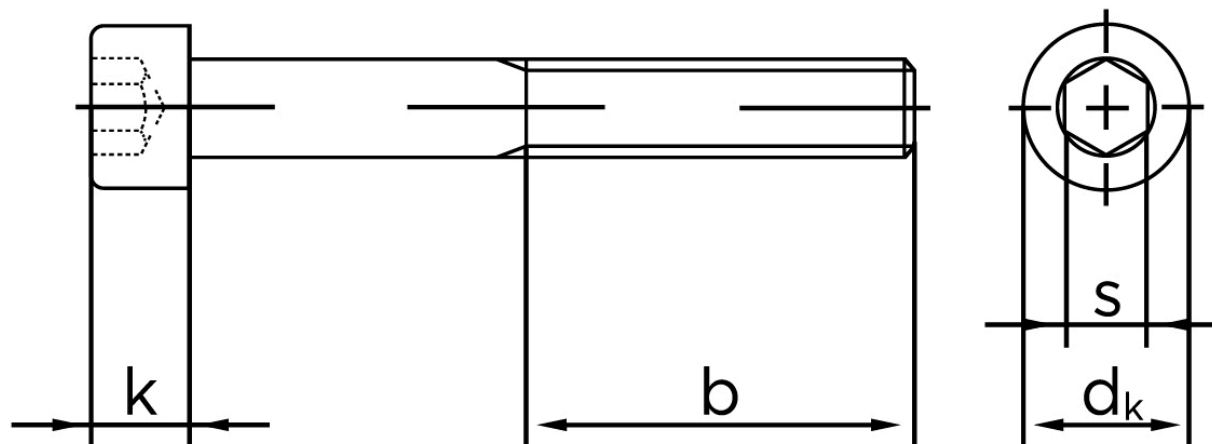

Cylinderhovedet Bolt M/Indvendig Sekskant DIN 912 Elforzinket Stål Kl. 8.8 M27x65 (10 Stk)

SKU: 009128100270065

GTIN: 4043952179635

Norm	DIN 912
Dimensions	27
d_k	40
k	27
s	19
b	66

Bemærk disse data er vejledende, og informationerne skal anses som vejledende, Bolte.dk stiller ingen garanti eller kan stilles til ansvar for overstående datatabel. Er du i tvivl så kontakt os på 75154999.