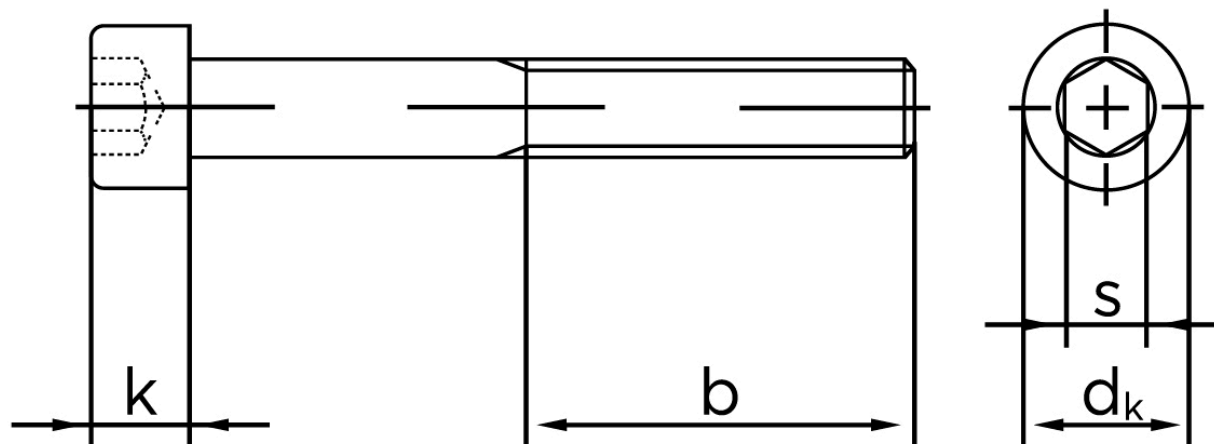

Cylinderhovedet Bolt M/Indvendig Sekskant DIN 912 Rustfri A2-70 M2x20 (100 Stk)

SKU: 009129200020020

GTIN: 4043952182420

Norm	DIN 912
Dimensions	2
d_k	3,8
k	2
s	1,5
b	16

Bemærk disse data er vejledende, og informationerne skal anses som vejledende, Bolte.dk stiller ingen garanti eller kan stilles til ansvar for overstående datatabel. Er du i tvivl så kontakt os på 75154999.