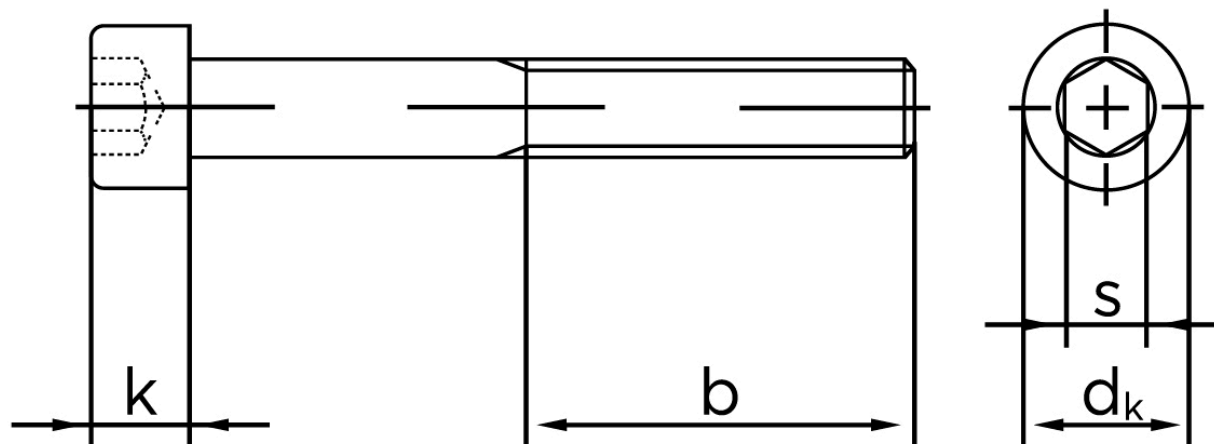

Cylinderhovedet Bolt M/Indvendig Sekskant DIN 912 Rustfri A2-70 M30x110* (1 Stk)

SKU: 009129200300110

GTIN: 4043952185193

Norm	DIN 912
Dimensions	30
d_k	45
k	30
s	22
b	72

Bemærk disse data er vejledende, og informationerne skal anses som vejledende, Bolte.dk stiller ingen garanti eller kan stilles til ansvar for overstående datatabel. Er du i tvivl så kontakt os på 75154999.