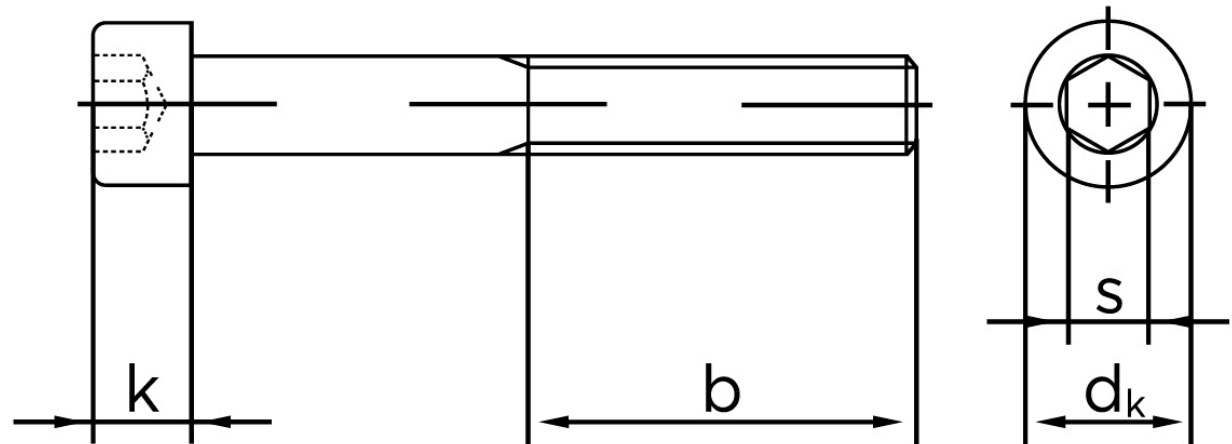

## Cylinderhovedet Bolt M/Indvendig Sekskant DIN 912 Ubehandlet Stål Kl. 10.9 M30x130 (10 Stk)

SKU: 009121000300130

GTIN: 4043952150733

Norm	DIN 912
Dimensions	30
$d_k$	45
k	30
s	22
b	72

Bemærk disse data er vejledende, og informationerne skal anses som vejledende, Bolte.dk stiller ingen garanti eller kan stilles til ansvar for overstående datatabel. Er du i tvivl så kontakt os på 75154999.