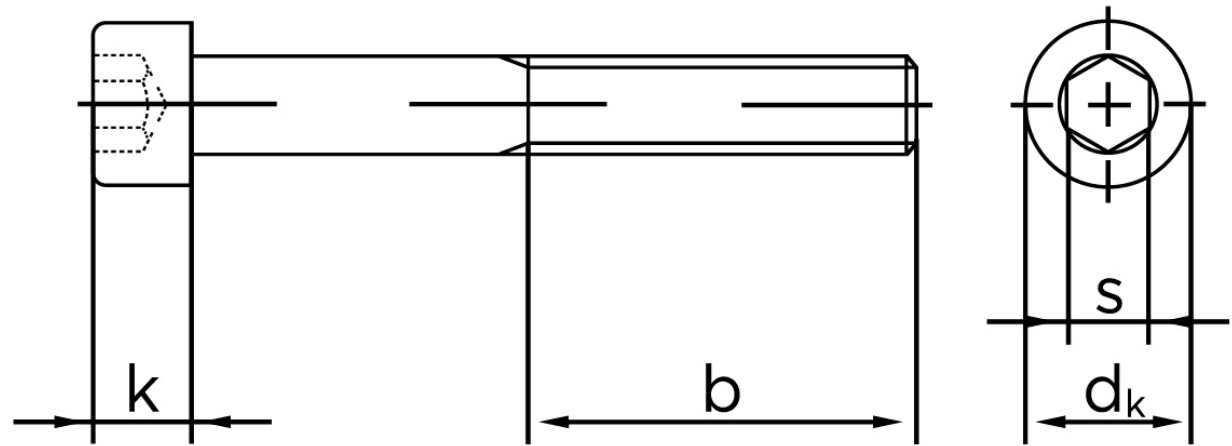

Cylinderhovedet Bolt M/Indvendig Sekskant DIN 912 Ubehandlet Stål Kl. 12.9 M30x130 (1 Stk)

SKU: 009122000300130

GTIN: 4043952160084

Norm	DIN 912
Dimensions	30
d_k	45
k	30
s	22
b	72

Bemærk disse data er vejledende, og informationerne skal anses som vejledende, Bolte.dk stiller ingen garanti eller kan stilles til ansvar for overstående datatabel. Er du i tvivl så kontakt os på 75154999.