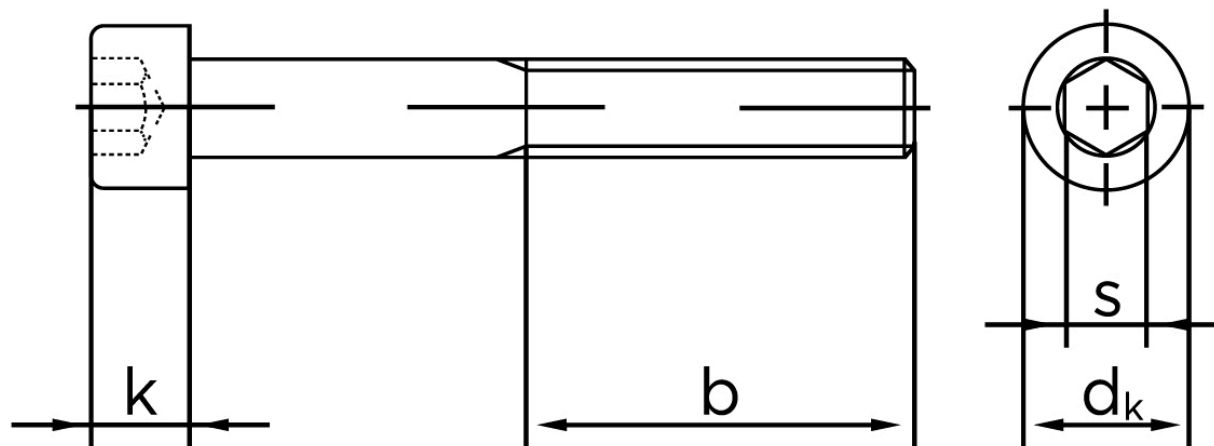

Cylinderhovedet Bolt M/Indvendig Sekskant DIN 912 Elforzinket Stål Kl. 8.8 M30x140 (1 Stk)

SKU: 009128100300140

GTIN: 4043952179994

Norm	DIN 912
Dimensions	30
d_k	45
k	30
s	22
b	72

Bemærk disse data er vejledende, og informationerne skal anses som vejledende, Bolte.dk stiller ingen garanti eller kan stilles til ansvar for overstående datatabel. Er du i tvivl så kontakt os på 75154999.