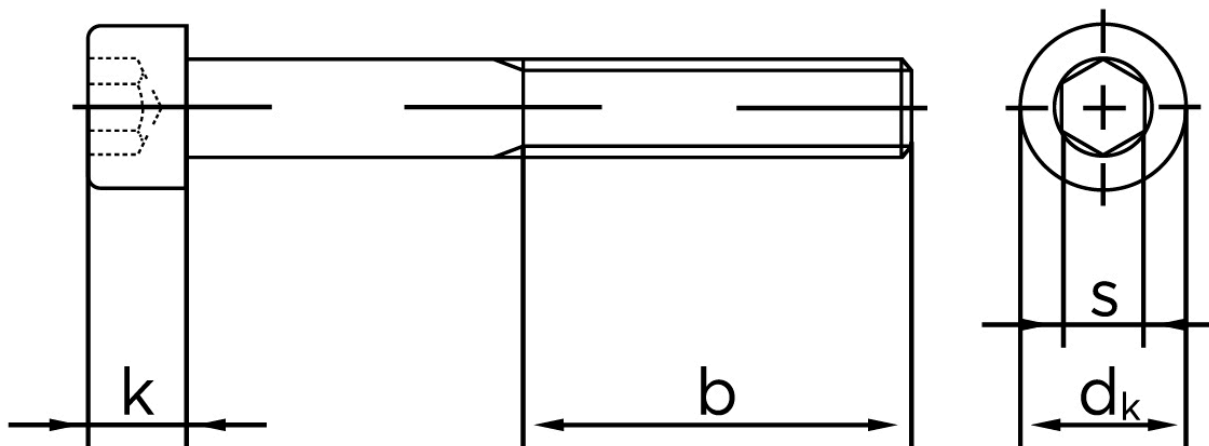

Cylinderhovedet Bolt M/Indvendig Sekskant DIN 912 Elforzinket Stål Kl. 8.8 M30x200 (1 Stk)

SKU: 009128100300200

GTIN: 4043952180051

Norm	DIN 912
Dimensions	30
d_k	45
k	30
s	22
b	72

Bemærk disse data er vejledende, og informationerne skal anses som vejledende, Bolte.dk stiller ingen garanti eller kan stilles til ansvar for overstående datatabel. Er du i tvivl så kontakt os på 75154999.