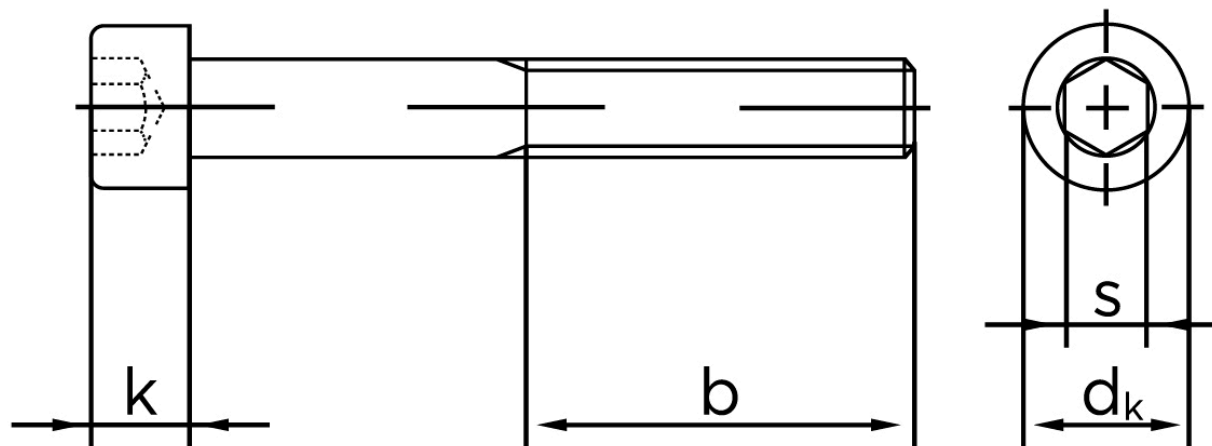

## Cylinderhovedet Bolt M/Indvendig Sekskant DIN 912 Ubehandlet Stål Kl. 12.9 M30x300 (1 Stk)

SKU: 009122000300300

GTIN: 4043952160251

Norm	DIN 912
Dimensions	30
$d_k$	45
k	30
s	22
b	72

Bemærk disse data er vejledende, og informationerne skal anses som vejledende, Bolte.dk stiller ingen garanti eller kan stilles til ansvar for overstående datatabel. Er du i tvivl så kontakt os på 75154999.