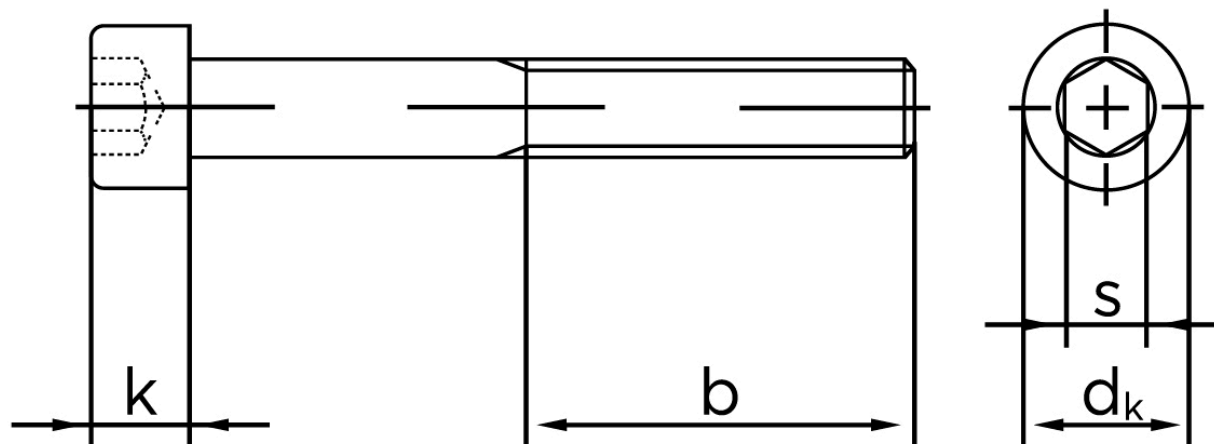

Cylinderhovedet Bolt M/Indvendig Sekskant DIN 912 Ubehandlet Stål Kl. 12.9 M30x400 (1 Stk)

SKU: 009122000300400

GTIN: 4043952160305

Norm	DIN 912
Dimensions	30
d_k	45
k	30
s	22
b	72

Bemærk disse data er vejledende, og informationerne skal anses som vejledende, Bolte.dk stiller ingen garanti eller kan stilles til ansvar for overstående datatabel. Er du i tvivl så kontakt os på 75154999.