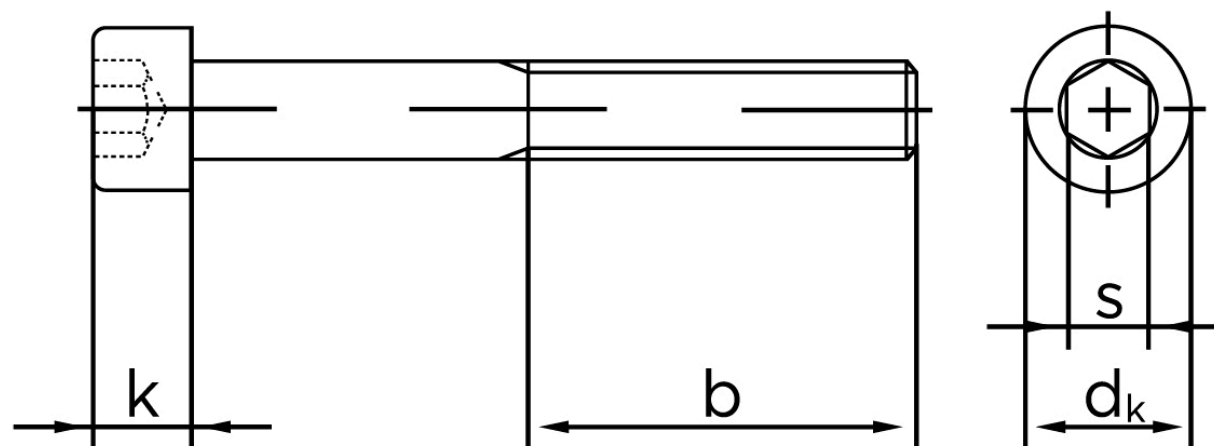

Cylinderhovedet Bolt M/Indvendig Sekskant DIN 912 Elforzinket Stål Kl. 8.8 M30x55 (10 Stk)

SKU: 009128100300055

GTIN: 4043952179888

Norm	DIN 912
Dimensions	30
d_k	45
k	30
s	22
b	72

Bemærk disse data er vejledende, og informationerne skal anses som vejledende, Bolte.dk stiller ingen garanti eller kan stilles til ansvar for overstående datatabel. Er du i tvivl så kontakt os på 75154999.