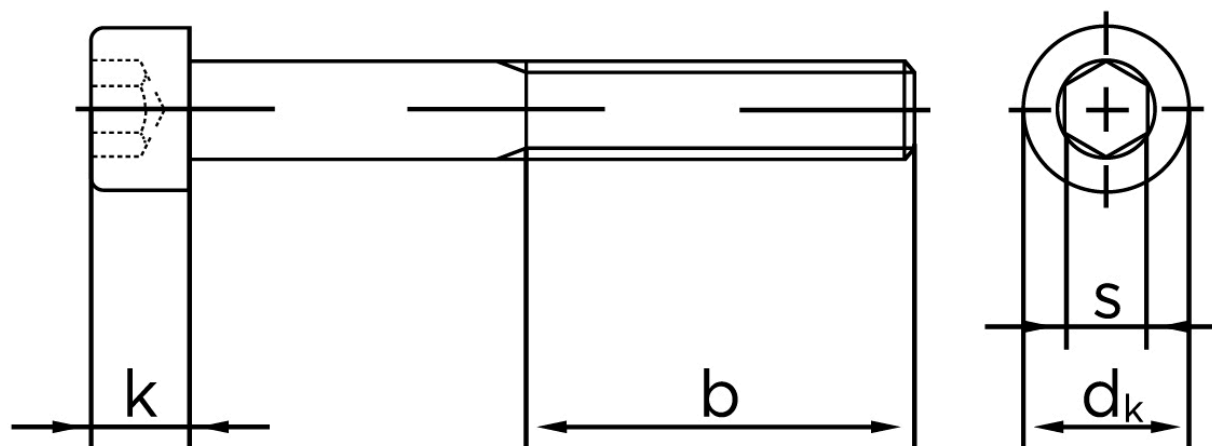

BOLTE

KVALITETSSKRUER OG -BOLTE PÅ NETTET

Cylinderhovedet Bolt M/Indvendig Sekskant DIN 912 Elforzinket (A2F) Stål Kl. 10.9 M30x80 (10 Stk)

SKU: 009121100300080

GTIN: 4043952702659

Norm	DIN 912
Dimensions	30
d_k	45
k	30
s	22
b	72

Bemærk disse data er vejledende, og informationerne skal anses som vejledende, Bolte.dk stiller ingen garanti eller kan stilles til ansvar for overstående datatabel. Er du i tvivl så kontakt os på 75154999.

Vil du vide mere om dette produkt
Forespørg pris her