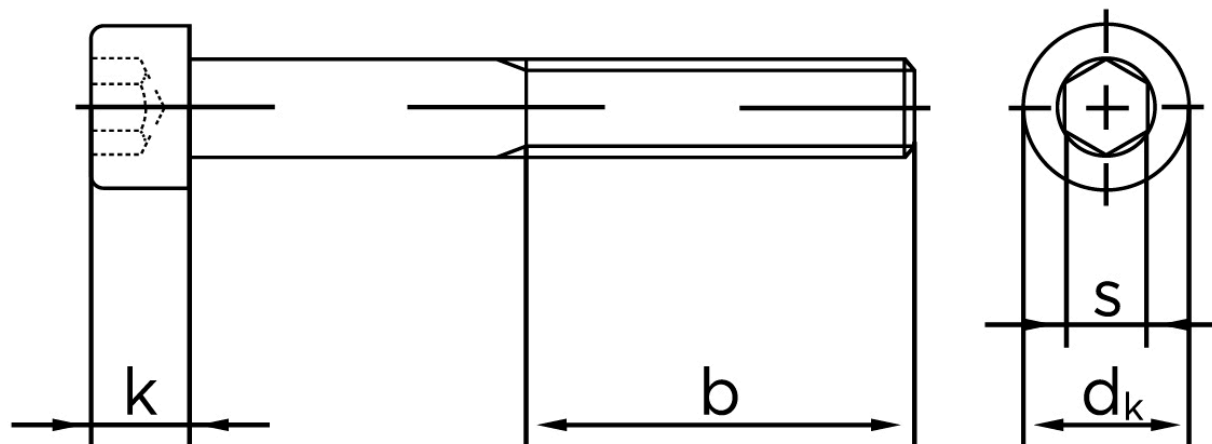

Cylinderhovedet Bolt M/Indvendig Sekskant DIN 912 Ubehandlet Stål Kl. 10.9 M33x180 (1 Stk)

SKU: 009121000330180

GTIN: 4043952151181

Norm	DIN 912
Dimensions	33
d_k	50
k	33
s	24
b	78

Bemærk disse data er vejledende, og informationerne skal anses som vejledende, Bolte.dk stiller ingen garanti eller kan stilles til ansvar for overstående datatabel. Er du i tvivl så kontakt os på 75154999.