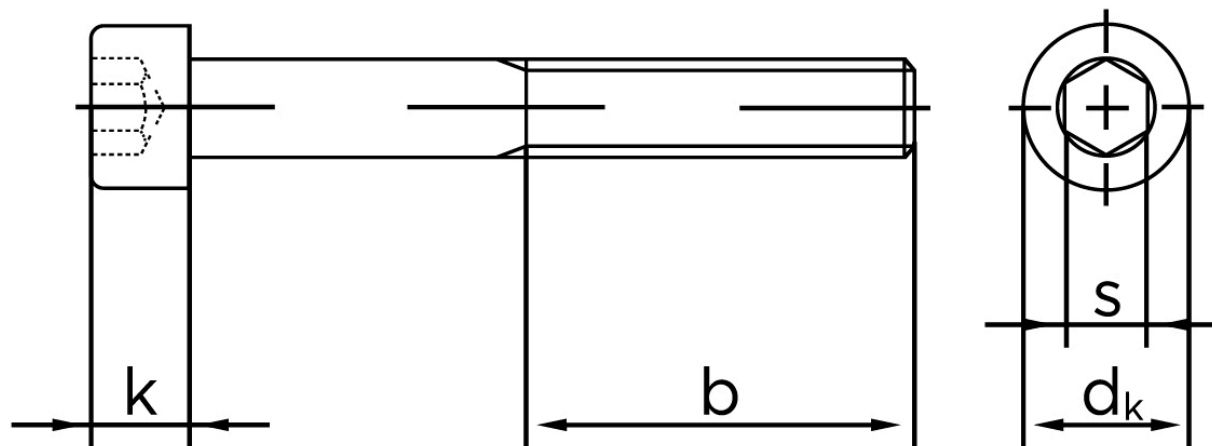

BOLTE

KVALITETSSKRUER OG -BOLTE PÅ NETTET

Cylinderhovedet Bolt M/Indvendig Sekskant DIN 912 Ubehandlet Stål Kl. 8.8 M33x180 (1 Stk)

SKU: 009128000330180

GTIN: 4043952171134

Norm	DIN 912
Dimensions	33
d_k	50
k	33
s	24
b	78

Bemærk disse data er vejledende, og informationerne skal anses som vejledende, Bolte.dk stiller ingen garanti eller kan stilles til ansvar for overstående datatabel. Er du i tvivl så kontakt os på 75154999.

Vil du vide mere om dette produkt
Forespørg pris her