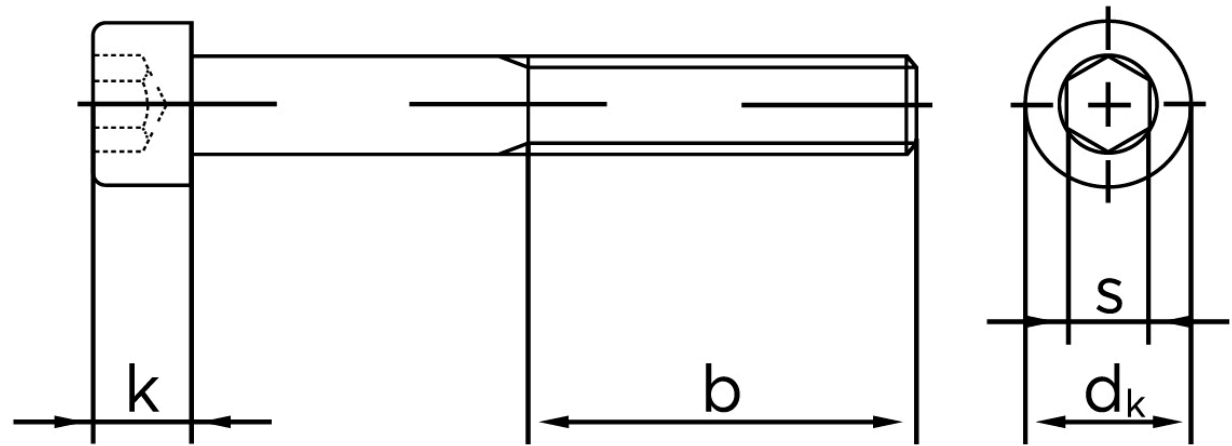

## Cylinderhovedet Bolt M/Indvendig Sekskant DIN 912 Ubehandlet Stål Kl. 8.8 M33x80 (1 Stk)

SKU: 009128000330080

GTIN: 4043952171028

Norm	DIN 912
Dimensions	33
$d_k$	50
$k$	33
$s$	24
$b$	78

Bemærk disse data er vejledende, og informationerne skal anses som vejledende, Bolte.dk stiller ingen garanti eller kan stilles til ansvar for overstående datatabel. Er du i tvivl så kontakt os på 75154999.