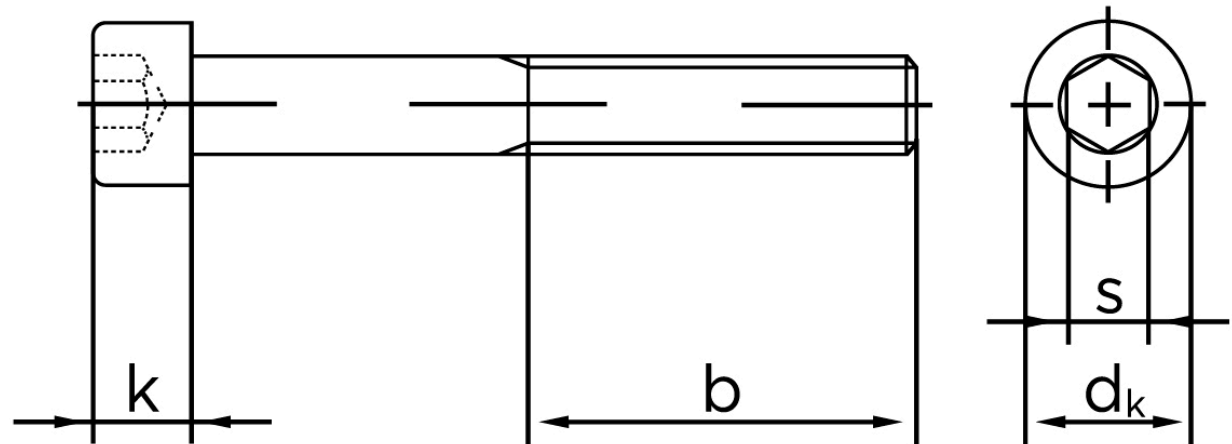

Cylinderhovedet Bolt M/Indvendig Sekskant DIN 912 Ubehandlet Stål Kl. 8.8 M36x110 (1 Stk)

SKU: 009128000360110

GTIN: 4043952171431

Norm	DIN 912
Dimensions	36
d_k	54
k	36
s	27
b	84

Bemærk disse data er vejledende, og informationerne skal anses som vejledende, Bolte.dk stiller ingen garanti eller kan stilles til ansvar for overstående datatabel. Er du i tvivl så kontakt os på 75154999.