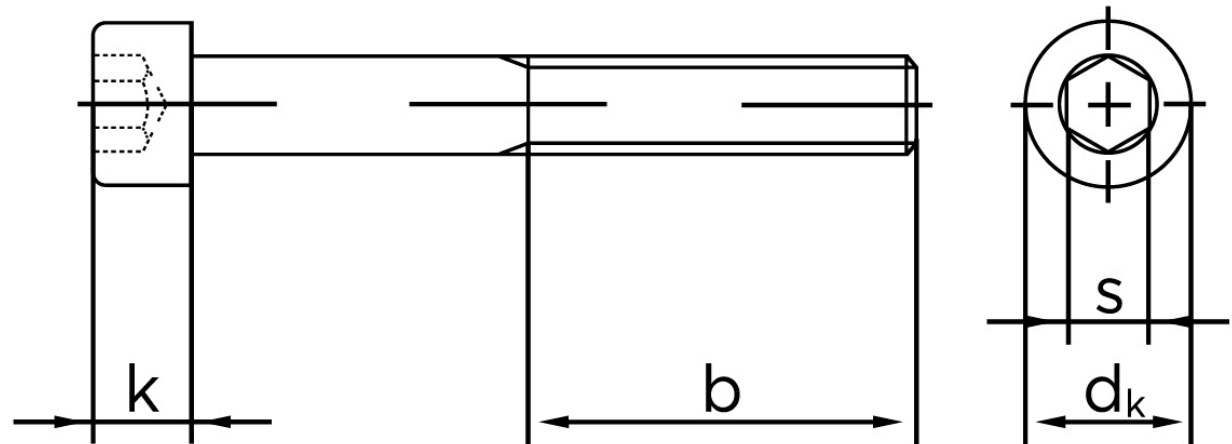

Cylinderhovedet Bolt M/Indvendig Sekskant DIN 912 Ubehandlet Stål Kl. 8.8 M36x120 (1 Stk)

SKU: 009128000360120

GTIN: 4043952171448

Norm	DIN 912
Dimensions	36
d_k	54
k	36
s	27
b	84

Bemærk disse data er vejledende, og informationerne skal anses som vejledende, Bolte.dk stiller ingen garanti eller kan stilles til ansvar for overstående datatabel. Er du i tvivl så kontakt os på 75154999.