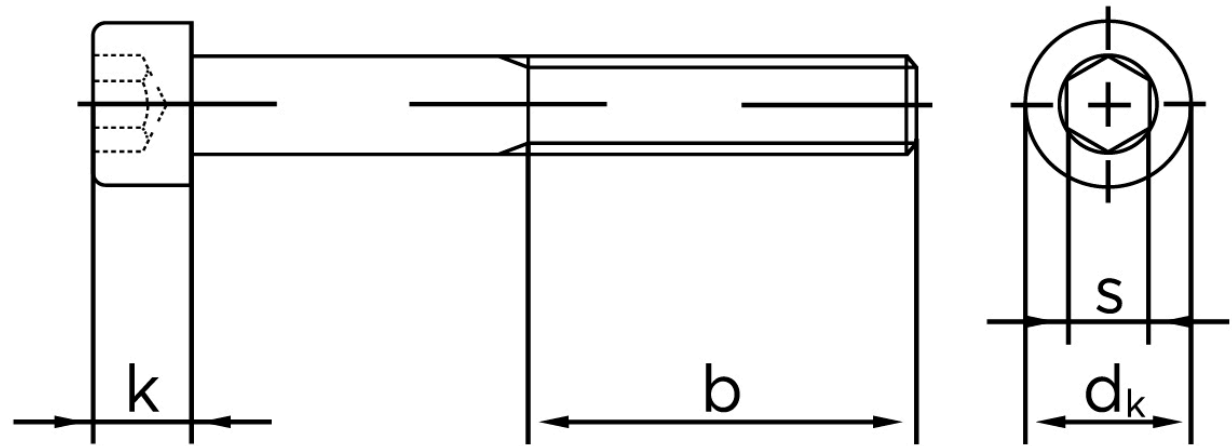

## Cylinderhovedet Bolt M/Indvendig Sekskant DIN 912 Elforzinket (A2F) Stål Kl. 10.9 M36x160 (1 Stk)

SKU: 009121100360160

GTIN: 4043952759899

Norm	DIN 912
Dimensions	36
$d_k$	54
$k$	36
$s$	27
$b$	84

Bemærk disse data er vejledende, og informationerne skal anses som vejledende, Bolte.dk stiller ingen garanti eller kan stilles til ansvar for overstående datatabel. Er du i tvivl så kontakt os på 75154999.