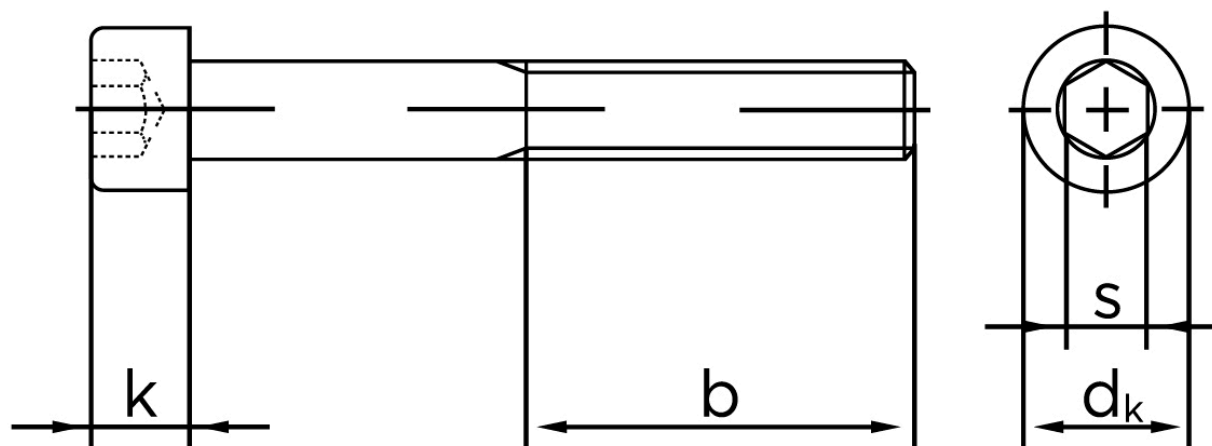

Cylinderhovedet Bolt M/Indvendig Sekskant DIN 912 Elforzinket Stål Kl. 8.8 M36x180 (1 Stk)

SKU: 009128100360180

GTIN: 4043952180280

Norm	DIN 912
Dimensions	36
d_k	54
k	36
s	27
b	84

Bemærk disse data er vejledende, og informationerne skal anses som vejledende, Bolte.dk stiller ingen garanti eller kan stilles til ansvar for overstående datatabel. Er du i tvivl så kontakt os på 75154999.