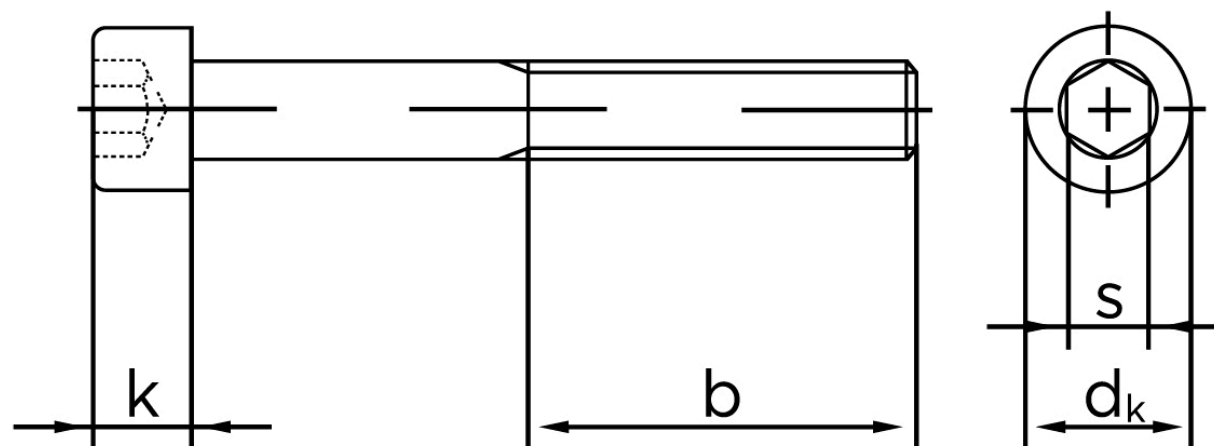

Cylinderhovedet Bolt M/Indvendig Sekskant DIN 912 Ubehandlet Stål Kl. 10.9 M36x190 (1 Stk)

SKU: 009121000360190

GTIN: 4043952151501

Norm	DIN 912
Dimensions	36
d_k	54
k	36
s	27
b	84

Bemærk disse data er vejledende, og informationerne skal anses som vejledende, Bolte.dk stiller ingen garanti eller kan stilles til ansvar for overstående datatabel. Er du i tvivl så kontakt os på 75154999.