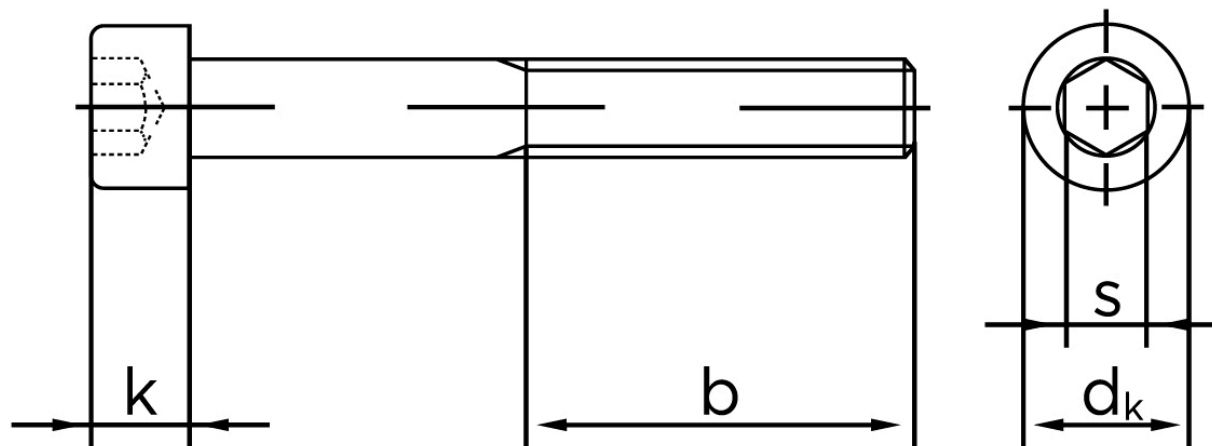

BOLTE

KVALITETSSKRUER OG -BOLTE PÅ NETTET

Cylinderhovedet Bolt M/Indvendig Sekskant DIN 912 Ubehandlet Stål Kl. 8.8 M36x200 (1 Stk)

SKU: 009128000360200

GTIN: 4043952171523

Norm	DIN 912
Dimensions	36
d_k	54
k	36
s	27
b	84

Bemærk disse data er vejledende, og informationerne skal anses som vejledende, Bolte.dk stiller ingen garanti eller kan stilles til ansvar for overstående datatabel. Er du i tvivl så kontakt os på 75154999.

Vil du vide mere om dette produkt
Forespørg pris her