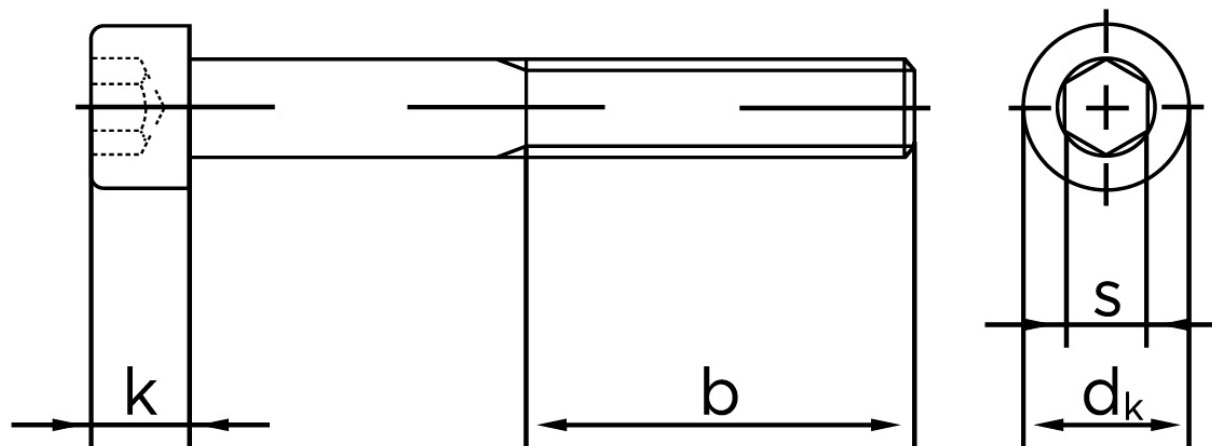

BOLTE

KVALITETSSKRUER OG -BOLTE PÅ NETTET

Cylinderhovedet Bolt M/Indvendig Sekskant DIN 912 Ubehandlet Stål Kl. 8.8 M36x320 (1 Stk)

SKU: 009128000360320

GTIN: 4043952171646

Norm	DIN 912
Dimensions	36
d_k	54
k	36
s	27
b	84

Bemærk disse data er vejledende, og informationerne skal anses som vejledende, Bolte.dk stiller ingen garanti eller kan stilles til ansvar for overstående datatabel. Er du i tvivl så kontakt os på 75154999.

Vil du vide mere om dette produkt
Forespørg pris her