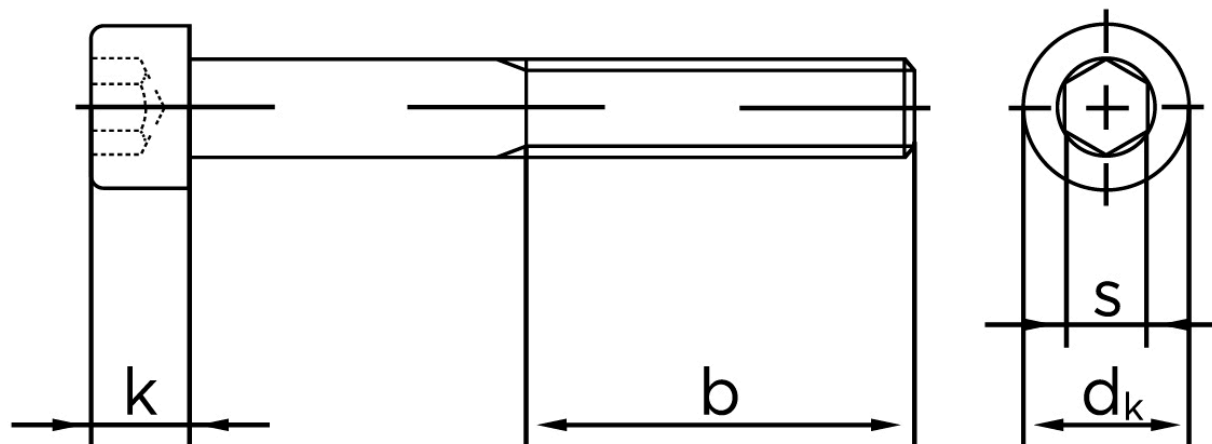

Cylinderhovedet Bolt M/Indvendig Sekskant DIN 912 Ubehandlet Stål Kl. 10.9 M36x330 (1 Stk)

SKU: 009121000360330

GTIN: 4043952151648

Norm	DIN 912
Dimensions	36
d_k	54
k	36
s	27
b	84

Bemærk disse data er vejledende, og informationerne skal anses som vejledende, Bolte.dk stiller ingen garanti eller kan stilles til ansvar for overstående datatabel. Er du i tvivl så kontakt os på 75154999.