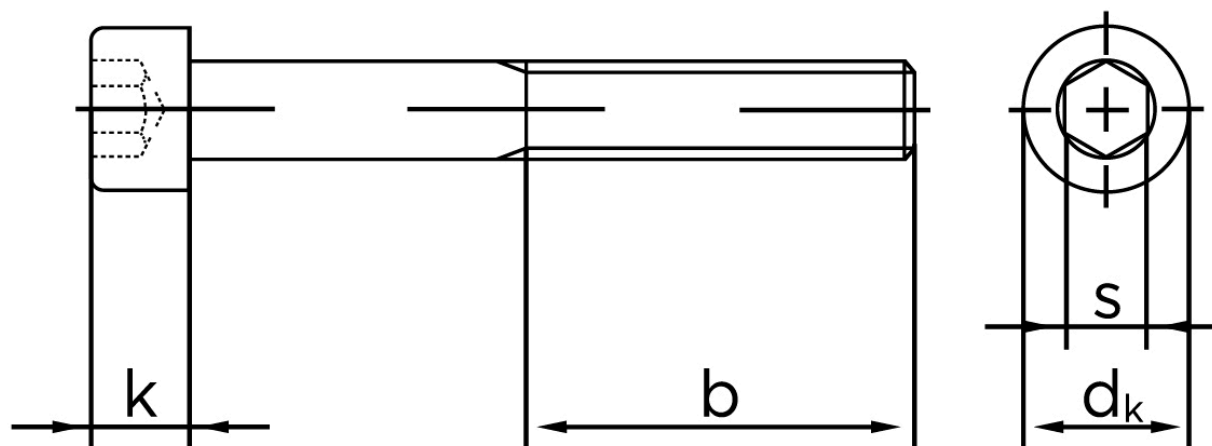

Cylinderhovedet Bolt M/Indvendig Sekskant DIN 912 Ubehandlet Stål Kl. 12.9 M36x400 (1 Stk)

SKU: 009122000360400

GTIN: 4043952160787

Norm	DIN 912
Dimensions	36
d_k	54
k	36
s	27
b	84

Bemærk disse data er vejledende, og informationerne skal anses som vejledende, Bolte.dk stiller ingen garanti eller kan stilles til ansvar for overstående datatabel. Er du i tvivl så kontakt os på 75154999.