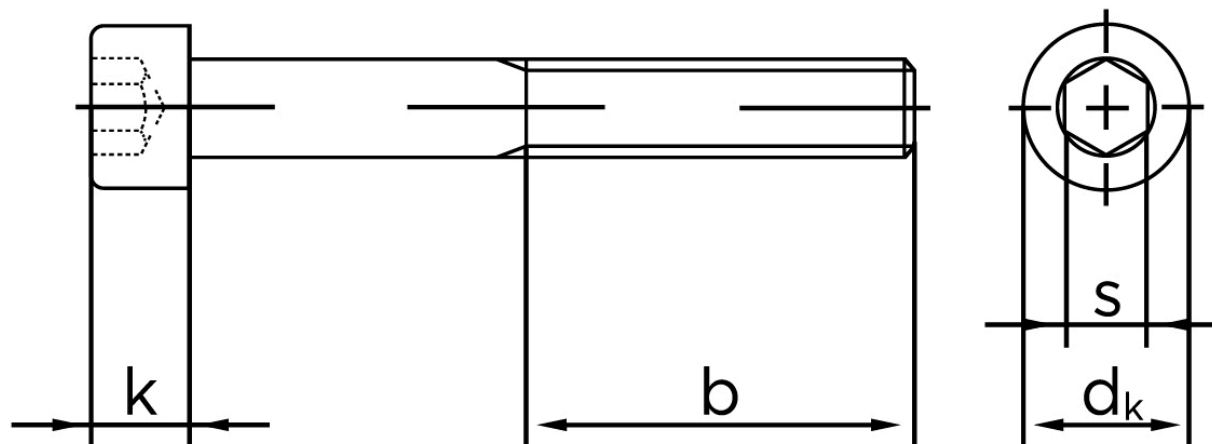

Cylinderhovedet Bolt M/Indvendig Sekskant DIN 912 Ubehandlet Stål Kl. 10.9 M36x500 (1 Stk)

SKU: 009121000360500

GTIN: 4043952151754

Norm	DIN 912
Dimensions	36
d_k	54
k	36
s	27
b	84

Bemærk disse data er vejledende, og informationerne skal anses som vejledende, Bolte.dk stiller ingen garanti eller kan stilles til ansvar for overstående datatabel. Er du i tvivl så kontakt os på 75154999.