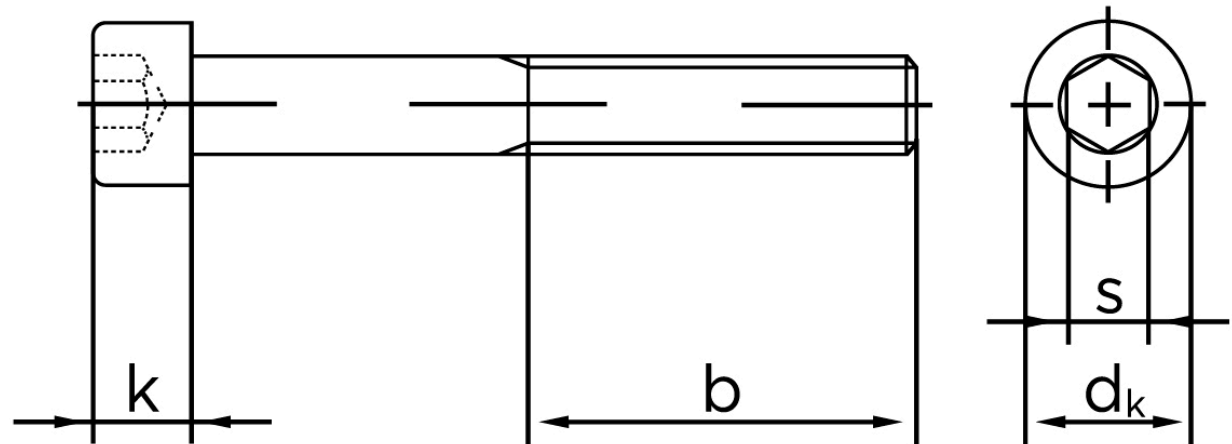

Cylinderhovedet Bolt M/Indvendig Sekskant DIN 912 Ubehandlet Stål Kl. 8.8 M36x65 (1 Stk)

SKU: 009128000360065

GTIN: 4043952171356

Norm	DIN 912
Dimensions	36
d_k	54
k	36
s	27
b	84

Bemærk disse data er vejledende, og informationerne skal anses som vejledende, Bolte.dk stiller ingen garanti eller kan stilles til ansvar for overstående datatabel. Er du i tvivl så kontakt os på 75154999.