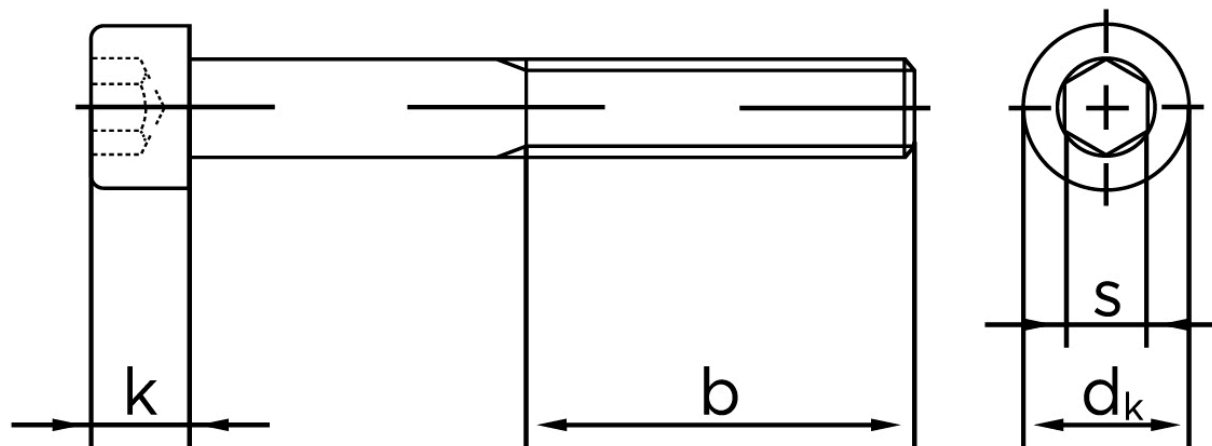

# BOLTE

KVALITETSSKRUER OG -BOLTE PÅ NETTET

## Cylinderhovedet Bolt M/Indvendig Sekskant DIN 912 Ubehandlet Stål Kl. 8.8 M36x85 (1 Stk)

SKU: 009128000360085

GTIN: 4043952171394

Norm	DIN 912
Dimensions	36
$d_k$	54
$k$	36
$s$	27
$b$	84

Bemærk disse data er vejledende, og informationerne skal anses som vejledende, Bolte.dk stiller ingen garanti eller kan stilles til ansvar for overstående datatabel. Er du i tvivl så kontakt os på 75154999.