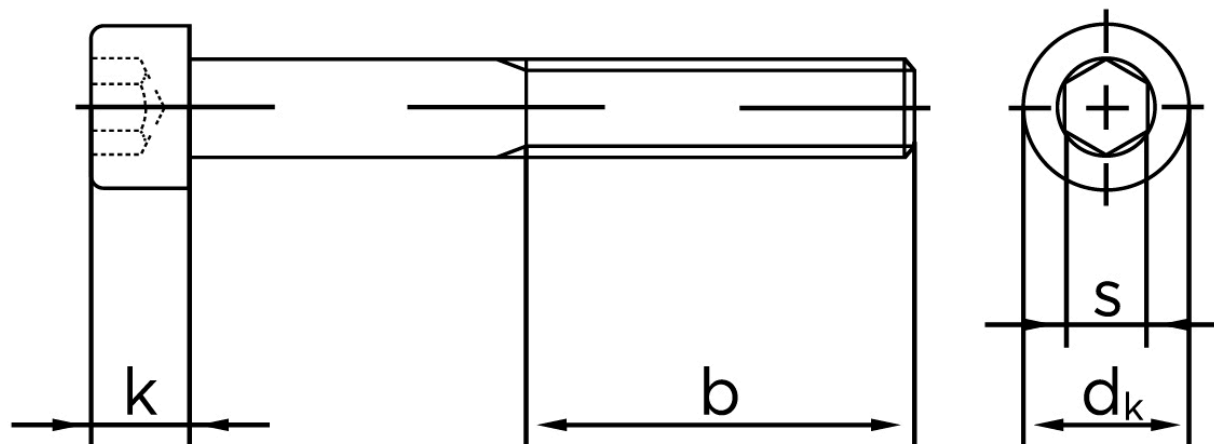

# BOLTE

KVALITETSSKRUER OG -BOLTE PÅ NETTET

## Cylinderhovedet Bolt M/Indvendig Sekskant DIN 912 Ubehandlet Stål Kl. 10.9 M3x20 (500 Stk)

SKU: 009121000030020

GTIN: 4043952145616

Norm	DIN 912
Dimensions	3
$d_k$	5,5
$k$	3
$s$	2,5
$b$	18

Bemærk disse data er vejledende, og informationerne skal anses som vejledende, Bolte.dk stiller ingen garanti eller kan stilles til ansvar for overstående datatabel. Er du i tvivl så kontakt os på 75154999.