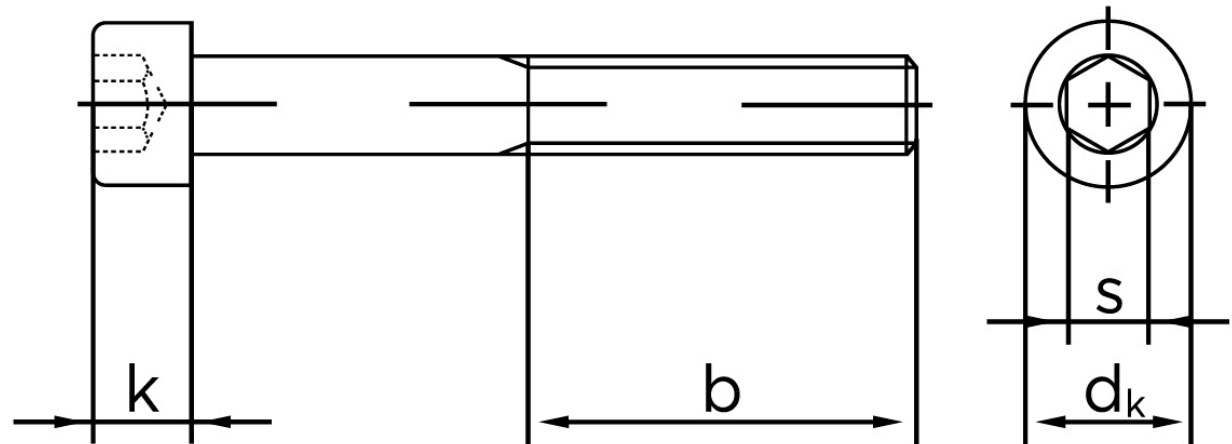

Cylinderhovedet Bolt M/Indvendig Sekskant DIN 912 Rustfri A2-70 M3x20 (100 Stk)

SKU: 009129200030020

GTIN: 4043952182628

Norm	DIN 912
Dimensions	3
d_k	5,5
k	3
s	2,5
b	18

Bemærk disse data er vejledende, og informationerne skal anses som vejledende, Bolte.dk stiller ingen garanti eller kan stilles til ansvar for overstående datatabel. Er du i tvivl så kontakt os på 75154999.