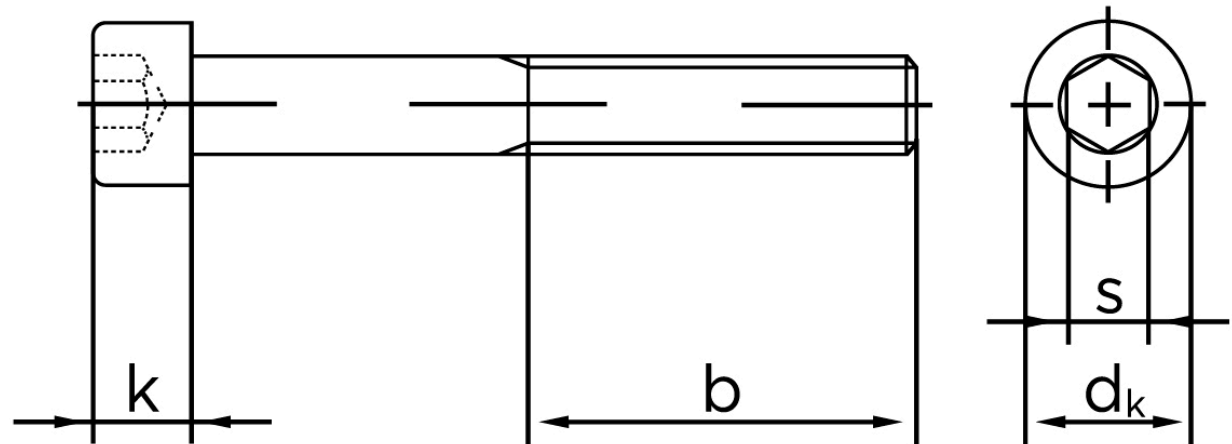

Cylinderhovedet Bolt M/Indvendig Sekskant DIN 912 Elforzinket (A2F) Stål Kl. 10.9 M3x25 (500 Stk)

SKU: 009121100030025

GTIN: 4043952152461

Norm	DIN 912
Dimensions	3
d_k	5,5
k	3
s	2,5
b	18

Bemærk disse data er vejledende, og informationerne skal anses som vejledende, Bolte.dk stiller ingen garanti eller kan stilles til ansvar for overstående datatabel. Er du i tvivl så kontakt os på 75154999.