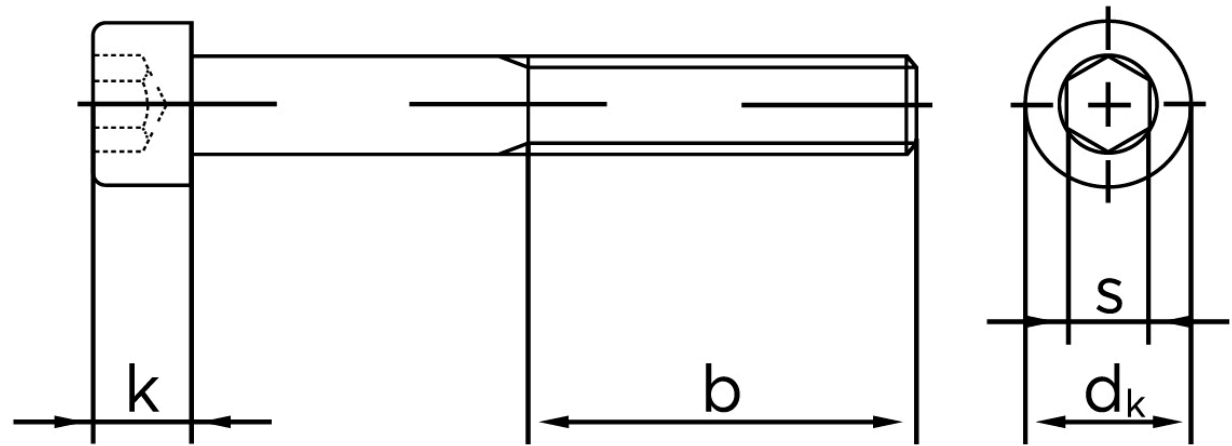

## Cylinderhovedet Bolt M/Indvendig Sekskant DIN 912 Ubehandlet Stål Kl. 12.9 M3x25 (100 Stk)

SKU: 009122009030025

GTIN: 4043952161302

Norm	DIN 912
Dimensions	3
$d_k$	5,5
$k$	3
$s$	2,5
$b$	18

Bemærk disse data er vejledende, og informationerne skal anses som vejledende, Bolte.dk stiller ingen garanti eller kan stilles til ansvar for overstående datatabel. Er du i tvivl så kontakt os på 75154999.